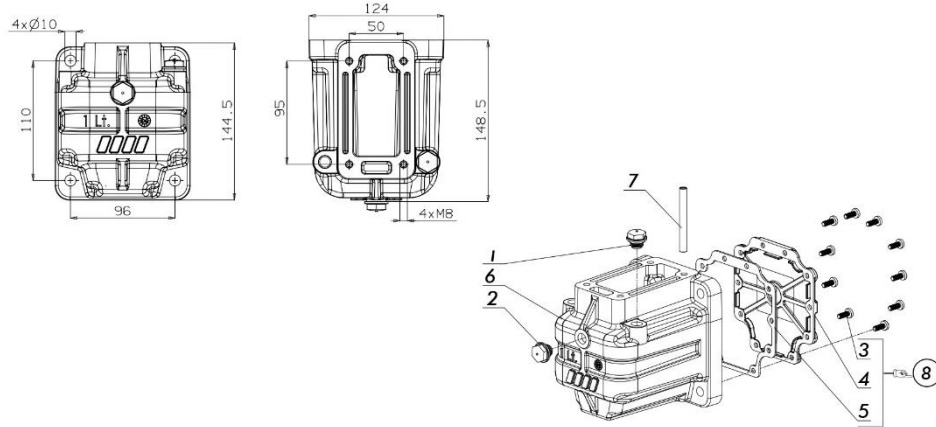

Acciaio / Steel

1 litro / 1 litre	2 litri / 2 litres	3 litri / 3 litres	5 litri / 5 litres	7 litri / 7 litres	10 litri / 10 litres
2,1 Kg	2,8 Kg	3,5 Kg	4,6 Kg	5,7 Kg	7,5 Kg
10680010014	10680010023	10680010032	10680010050	10680010078	10680010103

PB HANDPUMP TANK

Serbatoio 1 litro / Tank 1 litre

Serbatoi 2/3/4/5/7/10 litri / Tanks 2/3/4/5/7/10 litres

N°	Serbatoio / Tank						Q.	
	2	3	4	5	7	10		
1	Tappo sfiato/Breather cap 1/4"	1
2	Serbatoio/Tank	1
3	Tappo livello/Level cap 1/4"	2
4	Guarnizione/Gasket	1
5b	Coperchio serbatoio Tank cover	1
5c		1
6a	Vite/Screw TE M6x25	8
6b	Vite/Screw TCE M6x25	8
7	Staffa supporto/ Mounting brackets	2
8	Rosetta elastica/ Washer	8
9	Tubo aspirazione/Suction pipe	1
		1
		1
		1