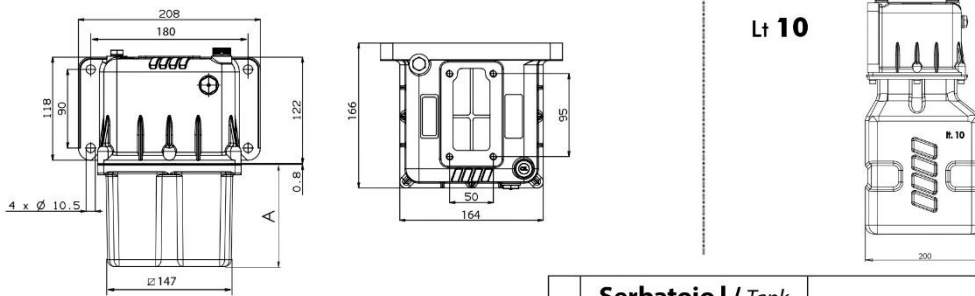

Acciaio / Steel

1 litro / 1 litre	2 litri / 2 litres	3 litri / 3 litres	5 litri / 5 litres	7 litri / 7 litres	10 litri / 10 litres
2,1 Kg	2,8 Kg	3,5 Kg	4,6 Kg	5,7 Kg	7,5 Kg
10680010014	10680010023	10680010032	10680010050	10680010078	10680010103

PB HANDPUMP TANK

Serbatoio 1 litro / Tank 1 litre

Serbatoi 2/3/4/5/7/10 litri / Tanks 2/3/4/5/7/10 litres

N°	Serbatoio / Tank						Q.	
	2	3	4	5	7	10		
1	Tappo sfiato/Breather cap 1/4"	1
2	Serbatoio/Tank	1
3	Tappo livello/Level cap 1/4"	2
4	Guarnizione/Gasket	1
5b	Coperchio serbatoio Tank cover	1
5c		1
6a	Vite/Screw TE M6x25	8
6b	Vite/Screw TCE M6x25	8
7	Staffa supporto/ Mounting brackets	2
8	Rosetta elastica/ Washer	8
9	Tubo aspirazione/Suction pipe	1
		1
		1
		1