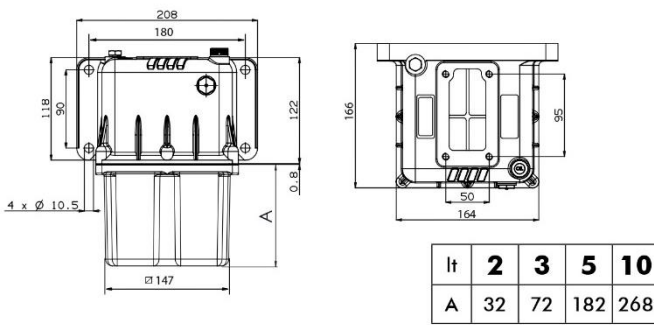

Serbatoi 2/3/4/5/7/10 litri / Tanks 2/3/4/5/7/10 litres

Lt 10