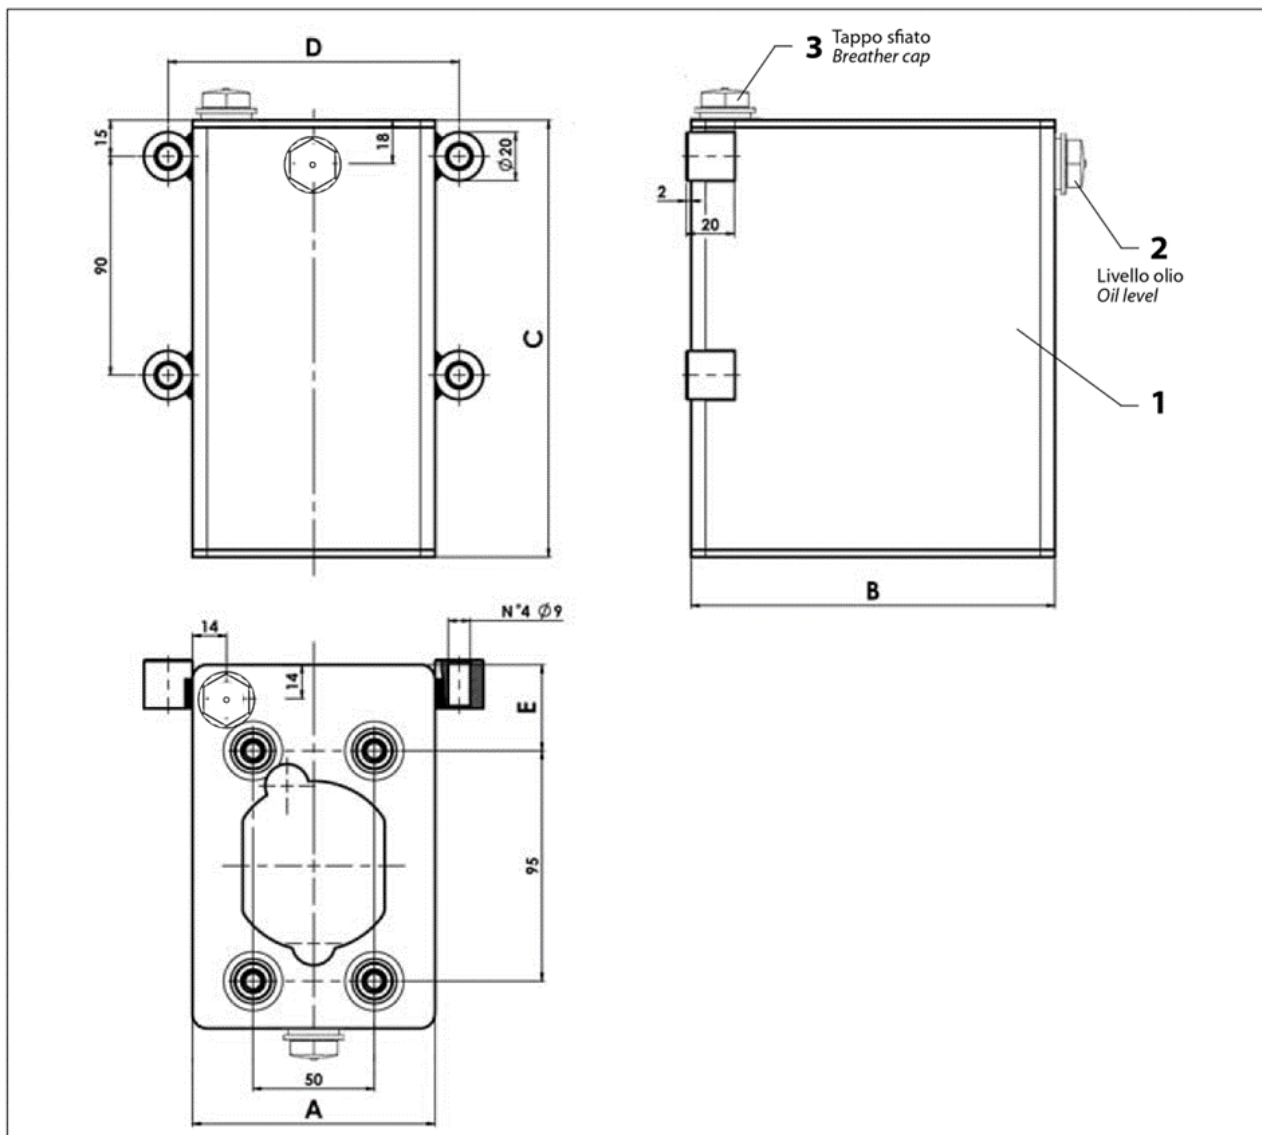

PB HANDPUMP TANK

N°	Corpo serbatoio Tank body	Capacità Capacity	A	B	C	D	E
1	51400310014	1 lt	100	150	140	120	35,5
	51400310023	2 lt	100	150	180	120	35,5
	51400310032	3 lt	100	150	247	120	35,5
	51400310050	5 lt	175	175	200	195	61
	51400310078	7 lt	175	175	269	195	61
	51400310103	10 lt	175	175	376	195	61

N°	Codice Code	Q.tà Q.ty
2	50900400098 Livello olio / Oil level	1
3	50900500131 Tappo sfiato / Breather cap	1

Trattamento superficiale: verniciatura elettrolitica poliestere
Colore: nero RAL 9005 semiopaco

Protective treatment: electrolytic polyester coating
Color: Black RAL 9005