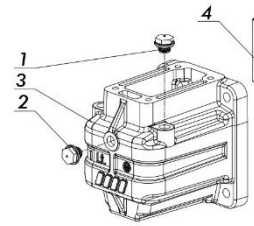

Serbatoio 1 litro / Tank 1 litre