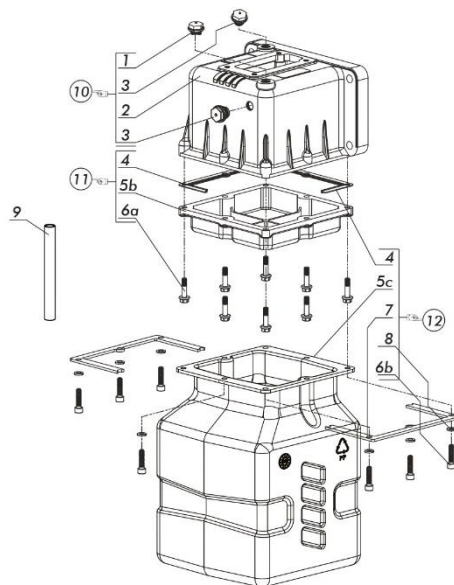

Acciaio / Steel

1 litro / 1 litre	2 litri / 2 litres	3 litri / 3 litres	5 litri / 5 litres	7 litri / 7 litres	10 litri / 10 litres
2,1 Kg	2,8 Kg	3,5 Kg	4,6 Kg	5,7 Kg	7,5 Kg
10680010014	10680010023	10680010032	10680010050	10680010078	10680010103

PB HANDPUMP TANK

Serbatoio 1 litro / Tank 1 litre

Serbatoi 2/3/4/5/7/10 litri / Tanks 2/3/4/5/7/10 litres

N°	Serbatoio / Tank						Q.	
	2	3	4	5	7	10		
1	Tappo sfiato/Breather cap 1/4"	1
2	Serbatoio/Tank	1
3	Tappo livello/Level cap 1/4"	2
4	Guarnizione/Gasket	1
5b	Coperchio serbatoio Tank cover	1
5c		1
6a	Vite/Screw TE M6x25	8
6b	Vite/Screw TCE M6x25	8
7	Staffa supporto/ Mounting brackets	2
8	Rosetta elastica/ Washer	8
9	Tubo aspirazione/Suction pipe	1
		1
		1
		1

Lt 10

N°	Serbatoio / tank				Q.	
	2	3	5	10		
1	Tappo sfiato/Breather cap 1/4"	1
2	Serbatoio/Tank	1
3	Tappo livello/Level cap 1/4"	2
4	Guarnizione/Gasket	1
5	Coperchio serbatoio Tank cover	1
5a		1
6	Vite/Screw TCE M6x18	8
6a	Vite/Screw TCE M6x25	8
7	Rosetta elastica/Washer	8
8	Tubo aspirazione/Suction pipe	1

Kit ricambio / Kit's						
9	Base per serbatoio/Base for tank	1
10	Coperchio completo serbatoio Complete tank cover	1
11		

PB HANDPUMP TANK

N°	Corpo serbatoio Tank body	Capacità Capacity	A	B	C	D	E
1	51400310014	1 lt	100	150	140	120	35,5
	51400310023	2 lt	100	150	180	120	35,5
	51400310032	3 lt	100	150	247	120	35,5
	51400310050	5 lt	175	175	200	195	61
	51400310078	7 lt	175	175	269	195	61
	51400310103	10 lt	175	175	376	195	61