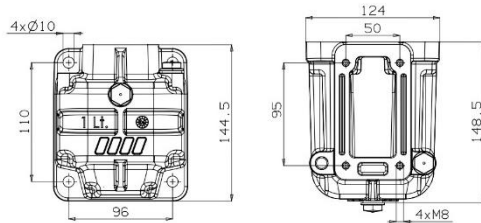

Serbatoio 1 litro / Tank 1 litre