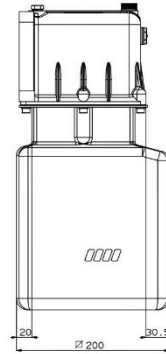

PB HANDPUMP TANK

Serbatoio 1 litro / Tank 1 litre

Serbatoi 2/3/4/5/7/10 litri / Tanks 2/3/4/5/7/10 litres

N°	Serbatoio / Tank						Q.	
	2	3	4	5	7	10		
1	Tappo sfiato/Breather cap 1/4"	1
2	Serbatoio/Tank	1
3	Tappo livello/Level cap 1/4"	2
4	Guarnizione/Gasket	1
5b	Coperchio serbatoio Tank cover	1
5c		1
6a	Vite/Screw TE M6x25	8
6b	Vite/Screw TCE M6x25	8
7	Staffa supporto/ Mounting brackets	2
8	Rosetta elastica/ Washer	8
9	Tubo aspirazione/Suction pipe	1
		1
		1
		1

Kit ricambio / Kit's								
10	Base per serbatoio/Base for tank	1
11	Coperchio completo serbatoio Complete tank cover	1
12		

PB HANDPUMP TANK

Serbatoio 1 litro / Tank 1 litre

Serbatoi 2/3/4/5/7/10 litri / Tanks 2/3/4/5/7/10 litres

Lt 10

N°	Serbatoio / tank				Q.	
	2	3	5	10		
1	Tappo sfiato/Breather cap 1/4"	1
2	Serbatoio/Tank	1
3	Tappo livello/Level cap 1/4"	2
4	Guarnizione/Gasket	1
5	Coperchio serbatoio Tank cover	1
5a		1
6	Vite/Screw TCE M6x18	8
6a	Vite/Screw TCE M6x25	8
7	Rosetta elastica/Washer	8
8	Tubo aspirazione/Suction pipe	1

Kit ricambio / Kit's						
9	Base per serbatoio/Base for tank	1
10	Coperchio completo serbatoio Complete tank cover	1
11		

PB HANDPUMP TANK

N°	Corpo serbatoio Tank body	Capacità Capacity	A	B	C	D	E
1	51400310014	1 lt	100	150	140	120	35,5
	51400310023	2 lt	100	150	180	120	35,5
	51400310032	3 lt	100	150	247	120	35,5
	51400310050	5 lt	175	175	200	195	61
	51400310078	7 lt	175	175	269	195	61
	51400310103	10 lt	175	175	376	195	61