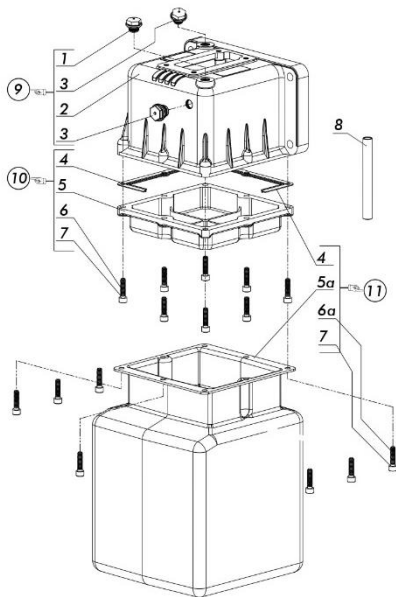

PB HANDPUMP TANK

Serbatoio 1 litro / Tank 1 litre

Serbatoi 2/3/4/5/7/10 litri / Tanks 2/3/4/5/7/10 litres

N°	Serbatoio / Tank						Q.	
	2	3	4	5	7	10		
1	Tappo sfiato/Breather cap 1/4"	1
2	Serbatoio/Tank	1
3	Tappo livello/Level cap 1/4"	2
4	Guarnizione/Gasket	1
5b	Coperchio serbatoio Tank cover	1
5c		1
6a	Vite/Screw TE M6x25	8
6b	Vite/Screw TCE M6x25	8
7	Staffa supporto/ Mounting brackets	2
8	Rosetta elastica/ Washer	8
9	Tubo aspirazione/Suction pipe	1
		1
		1
		1

Kit ricambio / Kit's								
10	Base per serbatoio/Base for tank	1
11	Coperchio completo serbatoio Complete tank cover	1
12		

PB HANDPUMP TANK

Serbatoio 1 litro / Tank 1 litre

Serbatoi 2/3/4/5/7/10 litri / Tanks 2/3/4/5/7/10 litres

Lt 10

N°	Serbatoio / tank				Q.	
	2	3	5	10		
1	Tappo sfiato/Breather cap 1/4"	1
2	Serbatoio/Tank	1
3	Tappo livello/Level cap 1/4"	2
4	Guarnizione/Gasket	1
5	Coperchio serbatoio Tank cover	1
5a		1
6	Vite/Screw TCE M6x18	8
6a	Vite/Screw TCE M6x25	8
7	Rosetta elastica/Washer	8
8	Tubo aspirazione/Suction pipe	1

Kit ricambio / Kit's						
9	Base per serbatoio/Base for tank	1
10	Coperchio completo serbatoio Complete tank cover	1
11		

PB HANDPUMP TANK

N°	Corpo serbatoio Tank body	Capacità Capacity	A	B	C	D	E
1	51400310014	1 lt	100	150	140	120	35,5
	51400310023	2 lt	100	150	180	120	35,5
	51400310032	3 lt	100	150	247	120	35,5
	51400310050	5 lt	175	175	200	195	61
	51400310078	7 lt	175	175	269	195	61
	51400310103	10 lt	175	175	376	195	61