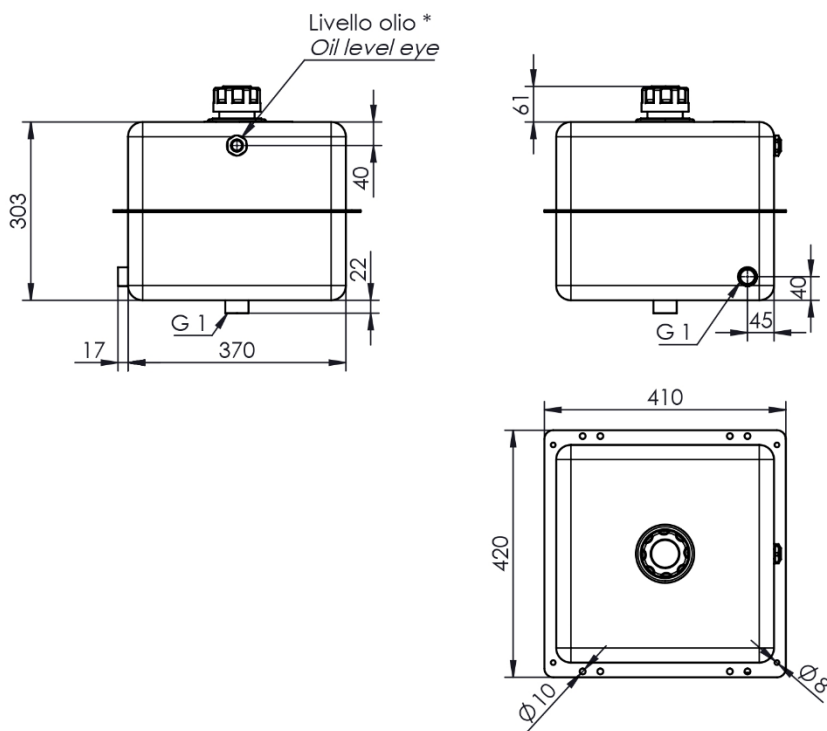

PB GUSCIO 300X420

Serbatoi olio sottocassa
Under-body Oil tanks
EASY

Fam. GUSCIO (300x420)
40 lt

Codice
Code

H1GN0004260

Materiale: Acciaio con testate imbutite
Material: Steel tank with deep-drawn heads

Verniciatura: con polvere epossidica grigia (RAL 7021)
Final coated: with grey epoxy powder (RAL 7021)

Provisti di: tappo di riempimento ventilato
supporti saldati
spia livello olio
Equipped with: breather filler cap
welded supports
oil level eye

Capacità: 35 lt * fino a livello olio
Capacity: 35 lt* until oil level indicator

Peso: 8,5 Kg
Weight

50900400123: LIVELLO OLIO / OIL LEVEL
Già compreso nel serbatoio. Solo per ricambi
Already included with the tank. Only for spare part