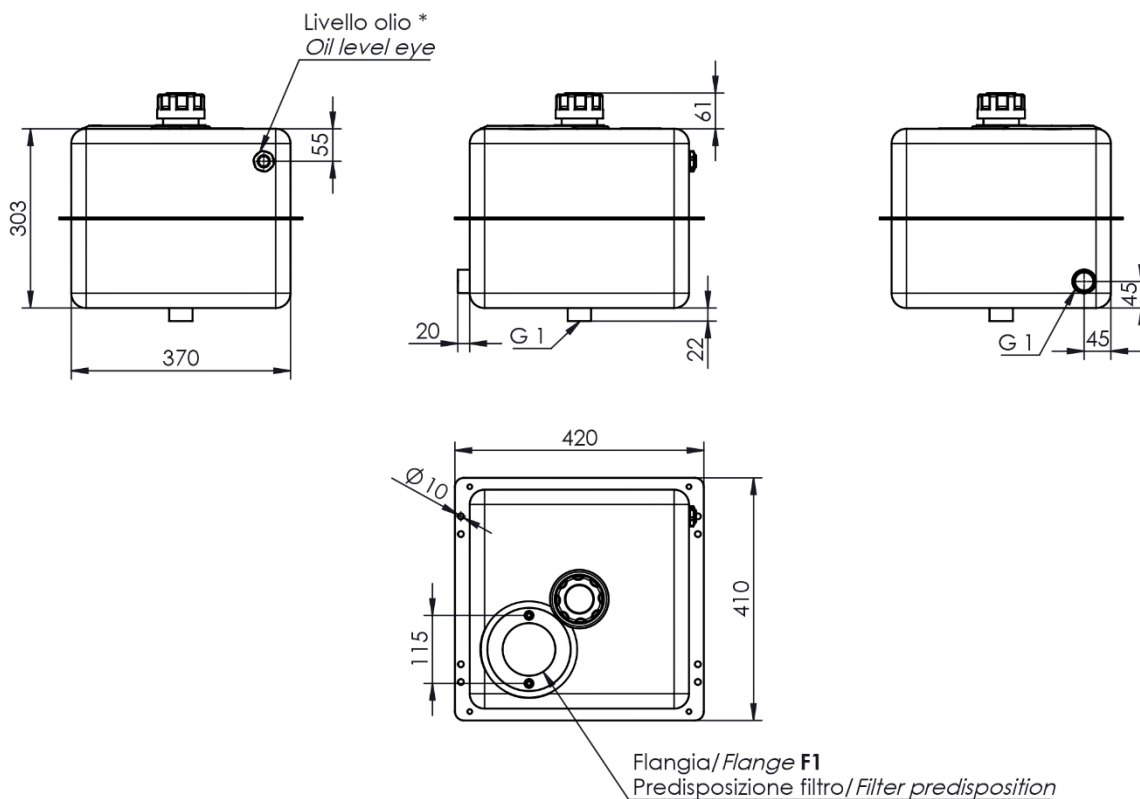

PB GUSCIO 300X420

Serbatoi olio sottocassa
Under-body Oil tanks
EASY

Fam. GUSCIO (300x420)
40 Lt

Codice
Code

H1GN0004261

Materiale: Acciaio con testate imbutite
Material: Steel tank with deep-drawn heads

Verniciatura: con polvere epossidica grigia (RAL 7021)
Final coated: with grey epoxy powder (RAL 7021)

Provvisi di: tappo di riempimento ventilato
supporti saldati
flangia per alloggiamento filtro ritorno
spia livello olio
Equipped with: breather filler cap
welded supports
return filter flange
oil level eye

Capacità: 33 Lt * fino a livello olio
Capacity: 33 Lt* until oil level indicator

Peso: 8,5 Kg
Weight

50900400123: LIVELLO OLIO / OIL LEVEL
Già compreso nel serbatoio. Solo per ricambi
Already included with the tank. Only for spare part