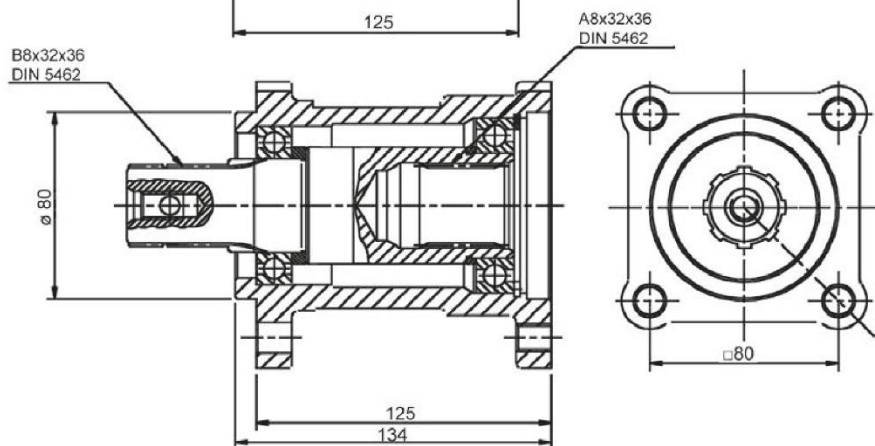

70__04
adapt.

Kit Adaptador Adapter Kit

Adaptador ISO 4 tal. Macho - Hembra Rod. Conicos ISO 4 bolt Male - Female Adapter (Taper Roller)

703204

702804

703304