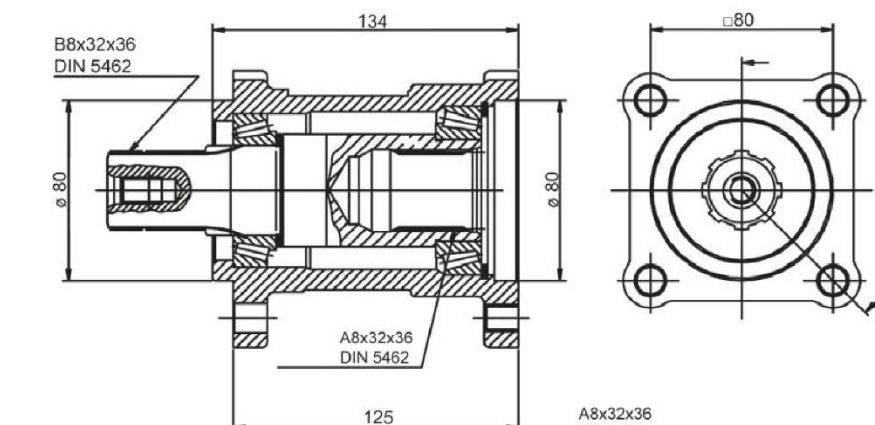

70__04
adapt.

Kit Adaptador Adapter Kit

Adaptador ISO 4 tal. Macho - Hembra Rod. Conicos ISO 4 bolt Male - Female Adapter (Taper Roller)

703204