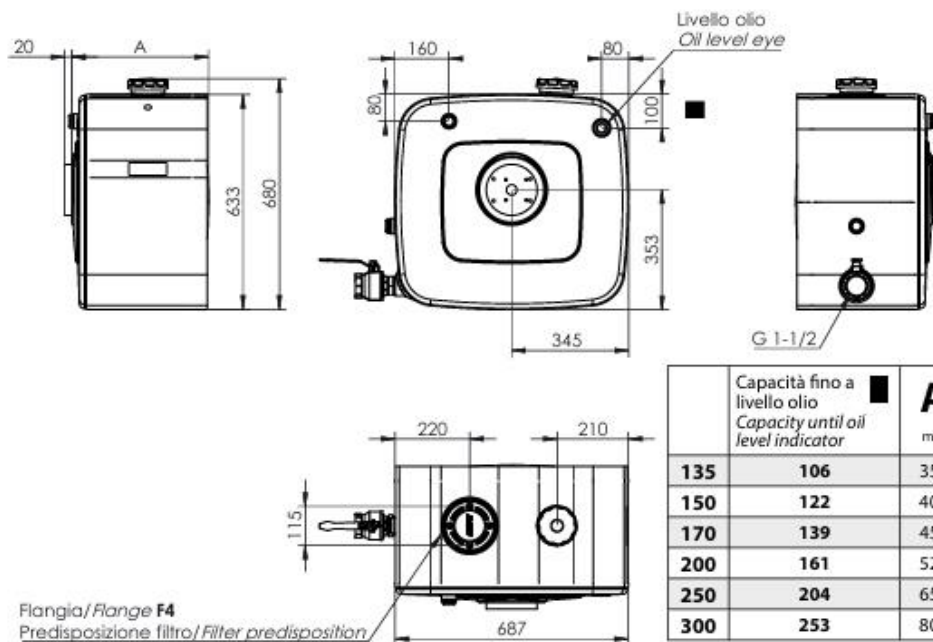

ALLUMINIO ALLUMINIUM		
Capacità nominale Filling capacity	Codice serbatoio Tank code *	Peso Weight Kg
135	H2ALBQ03541	16
150	H2ALBQ04041	17
170	H2ALBQ04540	18
200	H2ALBQ05241	19
250	H2ALBQ06540	21
300	H2ALBQ08041	24

Ingombro serbatoio / Tank dimensions

IMPORTANTE IMPORTANT

G 1-1/2

La valvola a sfera orientabile da G 1-1/2 cod. 12600600409 è **COMPRESA** nella fornitura. The adjustable ball valve G 1-1/2 code 12600600409 is **INCLUDED** in the standard equipment.

* Codice serbatoio senza kit. Il kit di montaggio deve essere ordinato separatamente. Part Number for oil tank only, without mounting kit. The mounting kit has to be ordered separately.

PB BQ 625X680

Ingombro serbatoio con kit / Tank with kit dimensions