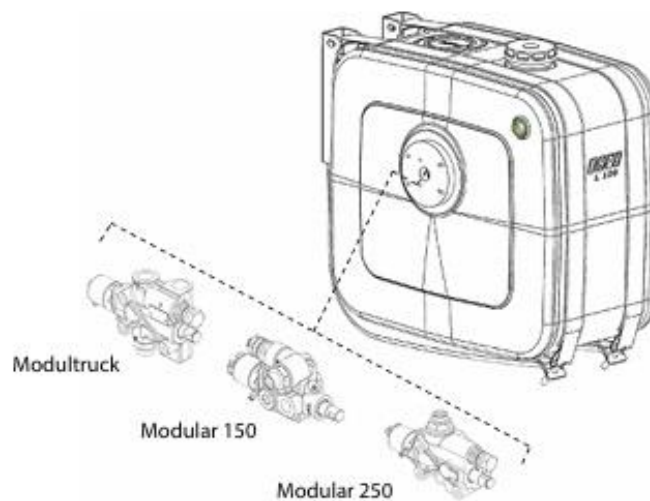

**11801301200: TAPPO DI RIEMPIMENTO CON ANTISPLASH
FILLER CAP WITH ANTISPLASH**

Già compreso nel serbatoio. Solo per ricambi
Already included with the tank. Only for spare part

**50900400105: LIVELLO OLIO
OIL LEVEL**

Già compreso nel serbatoio. Solo per ricambi
Already included with the tank. Only for spare part