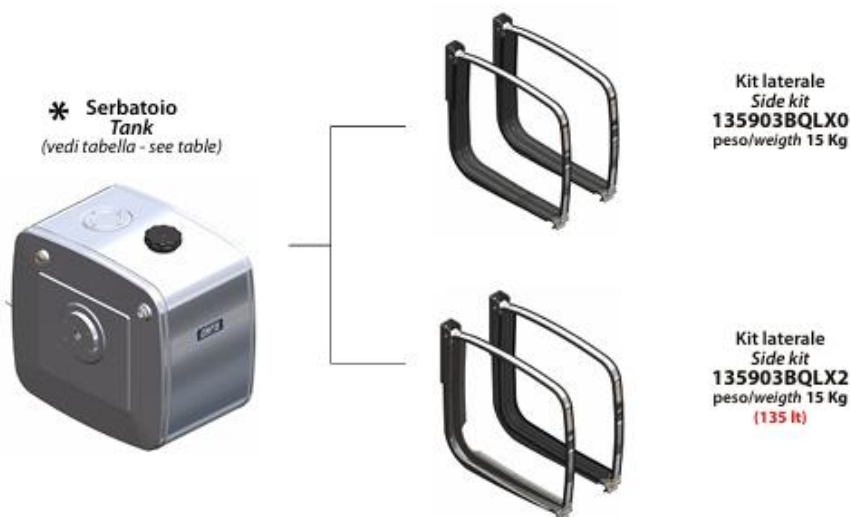

PB BQ 625X680

Sono serbatoi costruiti con le più moderne tecnologie per garantire la massima affidabilità e durata nel tempo. Vengono verniciati con polvere epossidica grigia (RAL 7021). Sono disponibili in varie capacità e vengono forniti completi di fasce di montaggio con protezioni in gomma, tappo riempimento e sfato con filtro aria sostituibile, livello olio e flangia predisposizione filtro. La gamma di accessori rende il loro impiego particolarmente flessibile. **La piastra cieca è fornita di serie.**

Oil tanks manufactured using the latest technologies in order to ensure the longest reliability in time. They are painted with grey epoxy powder (RAL 7021). They are available in different sizes and capacities, complete with mounting brackets and rubber protections, breather and filler cap (replaceable air filter), oil level gauge and flange for filter predisposition. High versatility is granted by a wide choice of accessories available. **The blank flange is provided included in the standard equipment.**

Ingombro serbatoio / Tank dimensions

IMPORTANTE IMPORTANT

G 1-1/2

La valvola a sfera orientabile da G 1-1/2 cod. 12600600409 è **COMPRESA** nella fornitura. The adjustable ball valve G 1-1/2 code 12600600409 is **INCLUDED** in the standard equipment.