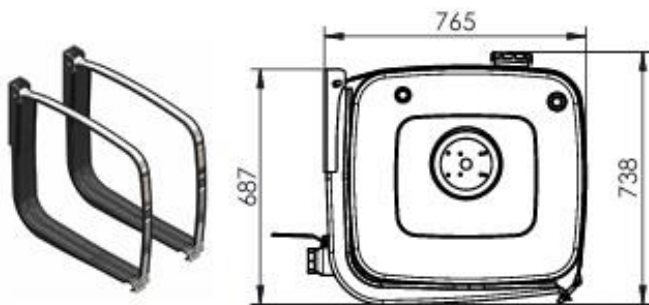

Ingombro serbatoio / Tank dimensions

IMPORTANTE IMPORTANT

G 1-1/2

La valvola a sfera orientabile da G 1-1/2 cod. 12600600409 è **COMPRESA** nella fornitura. The adjustable ball valve G 1-1/2 code 12600600409 is **INCLUDED** in the standard equipment.

* Codice serbatoio senza kit. Il kit di montaggio deve essere ordinato separatamente. Part Number for oil tank only, without mounting kit. The mounting kit has to be ordered separately.

PB BQ 625X680

Ingombro serbatoio con kit / Tank with kit dimensions