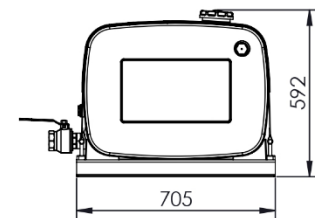

## Ingombro serbatoio / Tank dimensions

Capacità fino a livello olio Capacity until oil level indicator	■	A mm
100	80	350
110	95	400
125	105	450
140	115	500
170	140	600
200	160	700

## Ingombro serbatoio con kit / Tank with kit dimensions

Montaggio laterale  
Side mounting

Montaggio retro-cabina  
Rear cab mounting