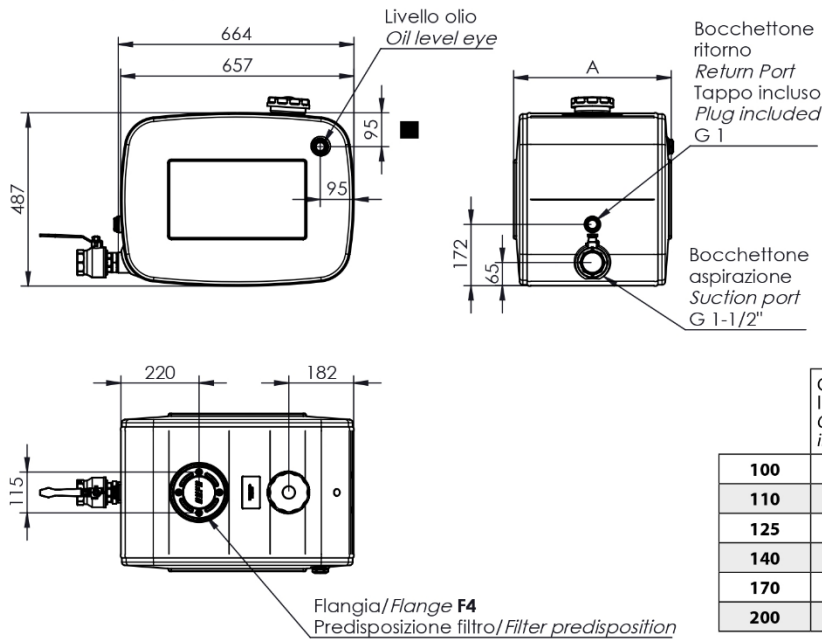

ACCIAIO INOX STAINLESS STEEL		
Capacità nominale Filling capacity	Codice serbatoio Tank code *	Peso Weight Kg
100	H1XNBP03540	27
110	H1XNBP04040	28,5
125	H1XNBP04540	29,9
140	H1XNBP05040	31,3
170	H1XNBP06040	34,1
200	H1XNBP07040	37

## Ingombro serbatoio / Tank dimensions

Capacità fino a livello olio Capacity until oil level indicator	■	A mm
100	80	350
110	95	400
125	105	450
140	115	500
170	140	600
200	160	700