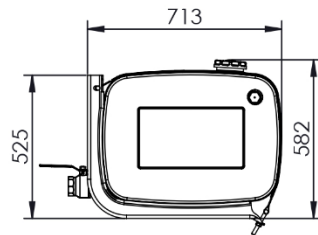

# PB BP 450X650

Serbatoi olio multifissaggio  
Multifittings oil tanks  
**JOLLY**

Fam. BP (480x650)  
da/from 100 Lt  
a/to 200 Lt

## Ingombro serbatoio / Tank dimensions

Capacità fino a livello olio Capacity until oil level indicator	■	A mm
100	80	350
110	95	400
125	105	450
140	115	500
170	140	600
200	160	700

## Ingombro serbatoio con kit / Tank with kit dimensions

Montaggio laterale  
Side mounting

Montaggio retro-cabina  
Rear cab mounting