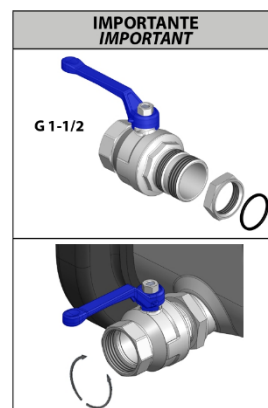

* Codice serbatoio senza kit. Il kit di montaggio deve essere ordinato separatamente scegliendo tra laterale e retro-cabina.
Part Number for oil tank only, without mounting kit. The mounting kit has to be ordered separately, choosing among the side or rear cab versions.