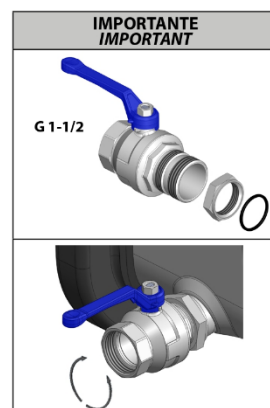

* Codice serbatoio senza kit. Il kit di montaggio deve essere ordinato separatamente scegliendo tra laterale e retro-cabina.
Part Number for oil tank only, without mounting kit. The mounting kit has to be ordered separately, choosing among the side or rear cab versions.