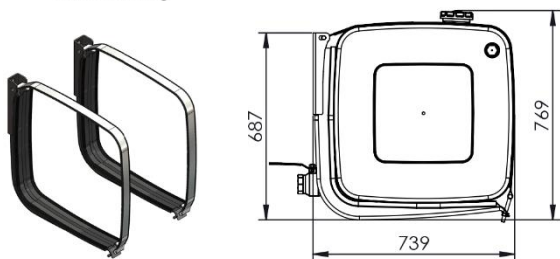

Montaggio laterale
Side mounting