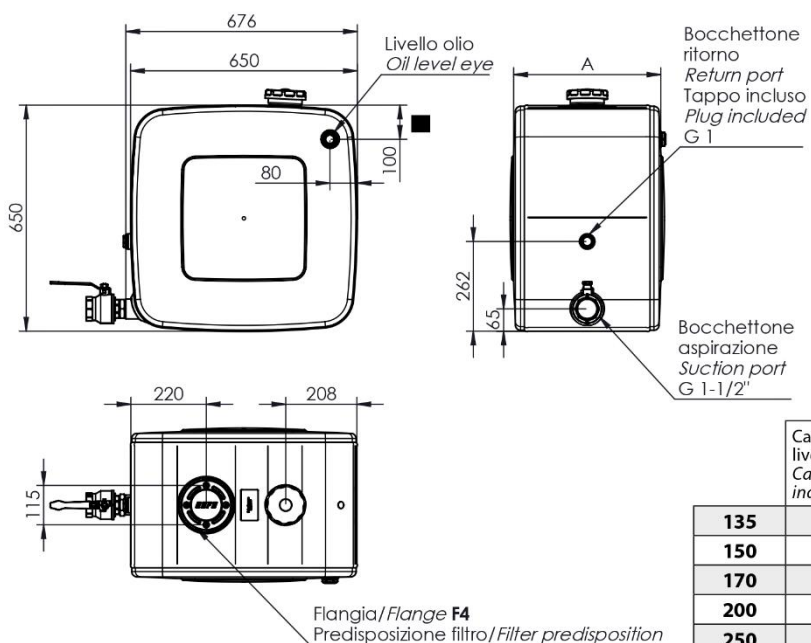

ACCIAIO INOX STAINLESS STEEL		
Capacità nominale Filling capacity	Codice serbatoio Tank code *	Peso Weight Kg
135	H1XNBL03540	38,5
150	H1XNBL04040	40,2
170	H1XNBL04540	41,8
200	H1XNBL05240	44,2
250	H1XNBL06540	48,6

PB BL 650X650

Serbatoi olio multifissaggio
Multifittings oil tanks
JOLLY

Fam. BL (650x650)
da/from 135 lt
a/to 250 lt

Ingombro serbatoio / Tank dimensions

Capacità fino a livello olio Capacity until oil level indicator		A mm
135	115	350
150	130	400
170	150	450
200	170	520
250	215	650