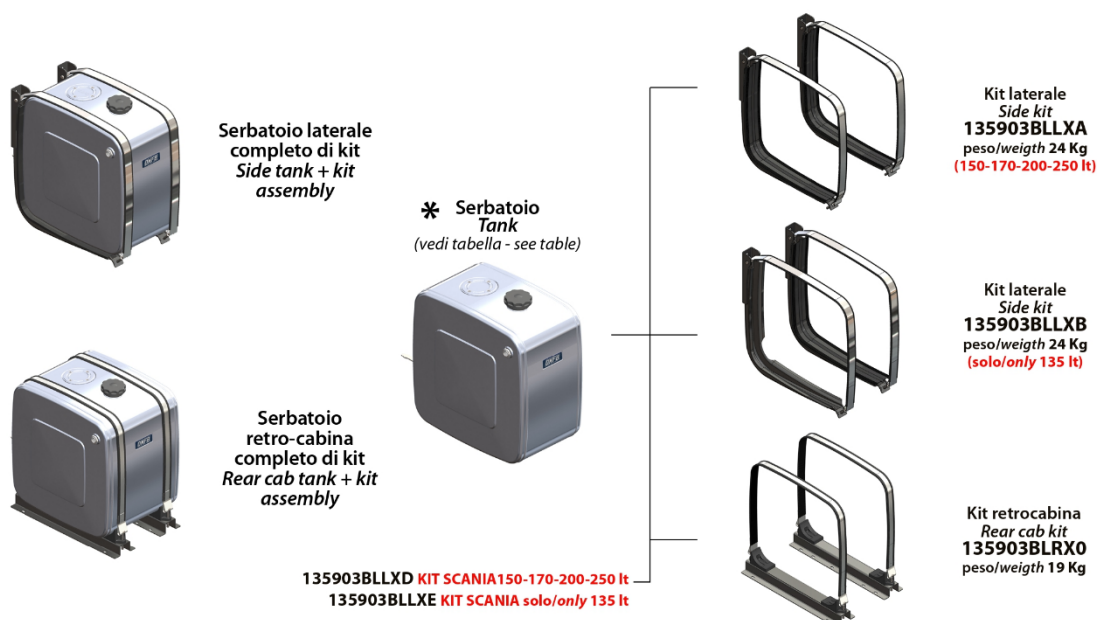

PB BL 650X650

Serbatoi olio multifissaggio Multifittings oil tanks **JOLLY**

Fam. BL (650x650)
da/from 135 lt
a/to 250 lt

I serbatoi di questa gamma forniscono l'opportunità di poter soddisfare con un unico prodotto due differenti tipologie di montaggio: laterale e retro-cabina, mediante il completamento del serbatoio con uno degli appositi kit di fissaggio, riducendo così le scorte di magazzino e minimizzando gli spazi ad esse dedicati. Per entrambe le tipologie di montaggio sono stati appositamente progettati supporti dalla foratura "universale" dalla grande versatilità e robustezza, capaci di garantire un montaggio veloce e sicuro per tutte le tipologie di telaio. Tutti i serbatoi di questa serie sono costruiti impiegando materie prime di altissima qualità ed utilizzando le più moderne tecnologie di assemblaggio e saldatura robotizzata. Ne deriva quindi un look particolarmente moderno e gradevole oltre ad una notevole robustezza in tutte le situazioni d'impiego. La loro dotazione tecnica di base garantisce grande flessibilità d'impiego oltre ad una notevolissima facilità d'installazione. **La piastra cieca è fornita di serie.**

The oil tanks of this range can satisfy side or rear of cabin mounting requirements with one product only, thanks to dedicated mounting kits that help to reduce stock. Both mounting kits enjoy of sturdy brackets provided of universal hole pattern that allows greater versatility ensuring quick and safe mounting on every kind of chassis. All these tanks are built by using of high quality raw materials and adopting the latest technologies in terms of robot welding and assembling. It results a modern and nice looking appearance combined with reliability and strength for every applications. **The blank flange is provided included in the standard equipment.**