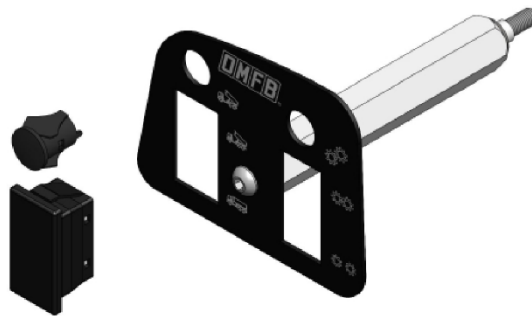

PB 32100100259

Kit nuova plancia DAILY 2020 lato SX
New DAILY 2020 left dashboard kit

32100100259

Pos.	Descrizione / Description	Q.
1	Plancia DAILY 2020 lato SX DAILY 2020 left dashboard	1
2	Vite TBCE M6x8 ISO 7380 Screw TBCE M6x8 ISO 7380	1
3	Perno per plancia Pin for dashboard	1
4	Rondella nylon 8x14x1 Nylon washer 8x14x1	2
5	Gemma nera Black gem	1
6	Copriforo Hole cover	1

Ingombro / Dimensions

PB 32100100259

Kit nuova plancia DAILY 2020 lato SX
New DAILY 2020 left dashboard kit

32100100259

Pos.	Descrizione / Description	Q.
1	Plancia DAILY 2020 lato SX DAILY 2020 left dashboard	1
2	Vite TBCE M6x8 ISO 7380 Screw TBCE M6x8 ISO 7380	1
3	Perno per plancia Pin for dashboard	1
4	Rondella nylon 8x14x1 Nylon washer 8x14x1	2
5	Gemma nera Black gem	1
6	Copriforo Hole cover	1

Ingombro / Dimensions