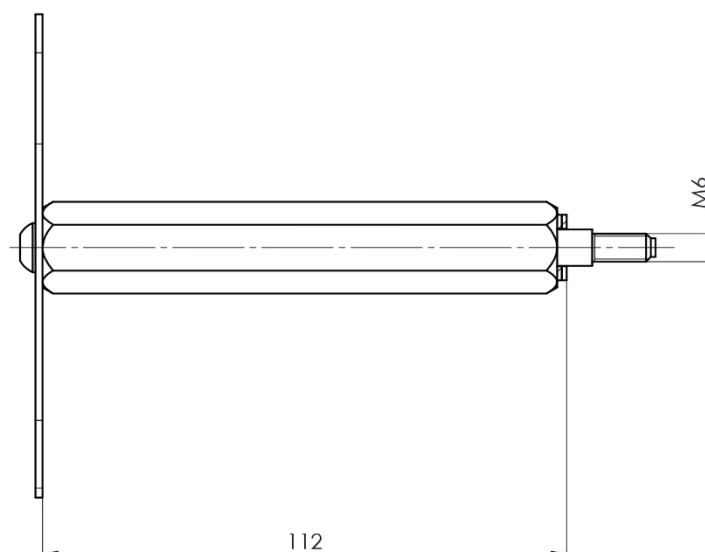

PB 32100100259

Kit nuova plancia DAILY 2020 lato SX
New DAILY 2020 left dashboard kit

32100100259

Pos.	Descrizione / Description	Q.
1	Plancia DAILY 2020 lato SX DAILY 2020 left dashboard	1
2	Vite TBCE M6x8 ISO 7380 Screw TBCE M6x8 ISO 7380	1
3	Perno per plancia Pin for dashboard	1
4	Rondella nylon 8x14x1 Nylon washer 8x14x1	2
5	Gemma nera Black gem	1
6	Copriforo Hole cover	1

Ingombro / Dimensions

PB 32100100259

Kit nuova plancia DAILY 2020 lato SX
New DAILY 2020 left dashboard kit

32100100259

Pos.	Descrizione / Description	Q.
1	Plancia DAILY 2020 lato SX DAILY 2020 left dashboard	1
2	Vite TBCE M6x8 ISO 7380 Screw TBCE M6x8 ISO 7380	1
3	Perno per plancia Pin for dashboard	1
4	Rondella nylon 8x14x1 Nylon washer 8x14x1	2
5	Gemma nera Black gem	1
6	Copriforo Hole cover	1

Ingombro / Dimensions