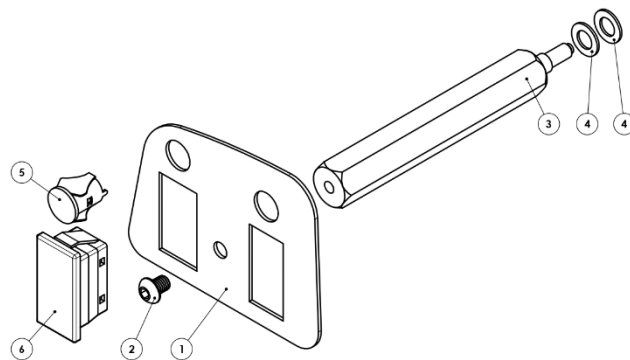

PB 32100100259

Kit nuova plancia DAILY 2020 lato SX
New DAILY 2020 left dashboard kit

32100100259

Pos.	Descrizione / Description	Q.
1	Plancia DAILY 2020 lato SX DAILY 2020 left dashboard	1
2	Vite TBCE M6x8 ISO 7380 Screw TBCE M6x8 ISO 7380	1
3	Perno per plancia Pin for dashboard	1
4	Rondella nylon 8x14x1 Nylon washer 8x14x1	2
5	Gemma nera Black gem	1
6	Copriforo Hole cover	1

Ingombro / Dimensions

PB 32100100259

Kit nuova plancia DAILY 2020 lato SX
New DAILY 2020 left dashboard kit

32100100259

Pos.	Descrizione / Description	Q.
1	Plancia DAILY 2020 lato SX DAILY 2020 left dashboard	1
2	Vite TBCE M6x8 ISO 7380 Screw TBCE M6x8 ISO 7380	1
3	Perno per plancia Pin for dashboard	1
4	Rondella nylon 8x14x1 Nylon washer 8x14x1	2
5	Gemma nera Black gem	1
6	Copriforo Hole cover	1

Ingombro / Dimensions