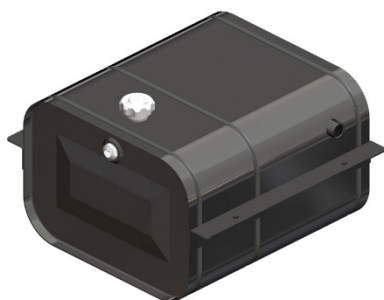

## PB Fam. 24 (320x460)

Serbatoi olio sottocassa  
*Under-body Oil tanks*  
**EASY**

Fam. 24 (320x460)  
60 lt

Codice  
Code

**H1GS2405061**

Materiale: Acciaio con testate imbutite  
Material: Steel tank with deep-drawn heads

Verniciatura: con polvere epossidica grigia (RAL 7021)  
Final coated: with grey epoxy powder (RAL 7021)

Provisti di: tappo di riempimento ventilato  
supporti saldati  
spia livello olio  
Equipped with: breather filler cap  
welded supports  
oil level eye

Capacità: 58 \* fino a livello olio  
Capacity: 58 lt\* until oil level indicator

Peso: 17 Kg  
Weight

**11800600102 : TAPPO / CAP**

Già compreso nel serbatoio. Solo per ricambi  
Already included with the tank. Only for spare part

## PB Fam. 24 (320x460)

Serbatoi olio sottocassa  
*Under-body Oil tanks*  
**EASY**

Fam. 24 (320x460)  
100 lt

Codice  
Code

**H1GS2407570**

Ricambio  
Spare parts  
538200242G1

Materiale: Acciaio con testate imbutite  
Material: Steel tank with deep-drawn heads