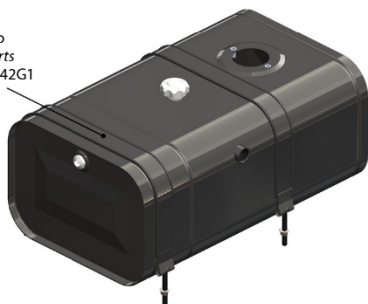

Serbatoi olio sottocassa
Under-body Oil tanks
EASY

Fam. 24 (320x460)
100 Lt

Codice
Code

H1GS2407571

Ricambio
Spare parts
538200242G1

Materiale: Acciaio con testate imbutite
Material: Steel tank with deep-drawn heads

Verniciatura: con polvere epossidica grigia (RAL 7021)
Final coated: with grey epoxy powder (RAL 7021)

Provvisti di: tappo di riempimento ventilato
predisposizione filtro
fasce di fissaggio
spia livello olio
Equipped with: breather filler cap
filter preparation
fixing straps
oil level eye

Capacità: 88,2 lt * fino a livello olio
Capacity: 88,2 lt* until oil level indicator

Peso: 24 Kg
Weight