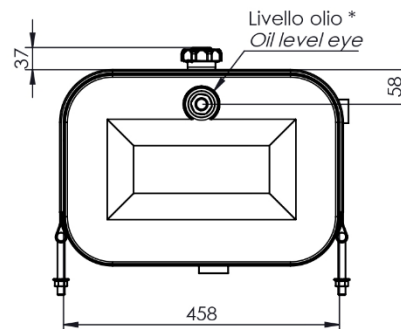

Capacità: 58 \* fino a livello olio  
Capacity: 58 lt\* until oil level indicator

Peso: 17 Kg  
Weight

**11800600102 : TAPPO / CAP**

Già compreso nel serbatoio. Solo per ricambi  
Already included with the tank. Only for spare part

## PB Fam. 24 (320x460)

Serbatoi olio sottocassa  
*Under-body Oil tanks*  
**EASY**

Fam. 24 (320x460)  
100 lt

Codice  
Code

**H1GS2407570**

Ricambio  
Spare parts  
538200242G1

Materiale: Acciaio con testate imbutite  
Material: Steel tank with deep-drawn heads

Capacità: 88,2 \* fino a livello olio  
Capacity: 88,2 lt\* until oil level indicator

Peso: 24 Kg  
Weight

**11800600102 : TAPPO / CAP**

Già compreso nel serbatoio. Solo per ricambi  
Already included with the tank. Only for spare part

Capacità: 88,2 lt \* fino a livello olio  
Capacity: 88,2 lt\* until oil level indicator

Peso: 24 Kg  
Weight

**11800600102 : TAPPO / CAP**

Già compreso nel serbatoio. Solo per ricambi  
Already included with the tank. Only for spare part