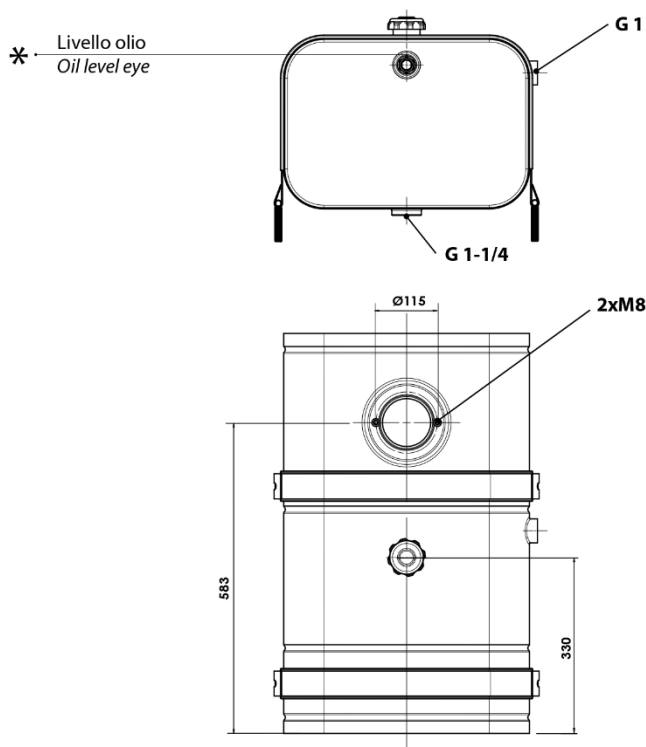

## PB Fam. 24 (320x460)

Serbatoi olio sottocassa  
*Under-body Oil tanks*  
**EASY**

Fam. 24 (320x460)  
100 Lt

Codice  
Code

**H1GS2407571**

Ricambio  
Spare parts  
538200242G1

Materiale: Acciaio con testate imbutite  
Material: Steel tank with deep-drawn heads

Capacità: 88,2 lt \* fino a livello olio  
Capacity: 88,2 lt\* until oil level indicator

Peso: 24 Kg  
Weight

**11800600102 : TAPPO / CAP**

Già compreso nel serbatoio. Solo per ricambi  
Already included with the tank. Only for spare part