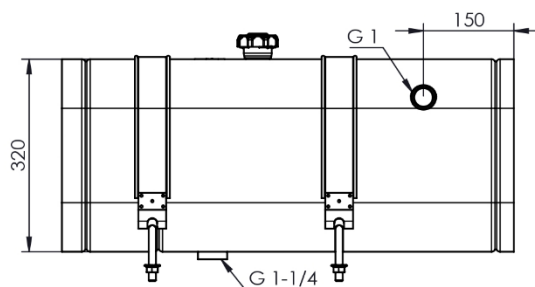

## PB Fam. 24 (320x460)

Serbatoi olio sottocassa  
*Under-body Oil tanks*  
**EASY**

Fam. 24 (320x460)  
100 lt

Codice  
Code

**H1GS2407570**

Ricambio  
Spare parts  
538200242G1

Materiale: Acciaio con testate imbutite  
Material: Steel tank with deep-drawn heads

Capacità: 88,2 \* fino a livello olio  
Capacity: 88,2 lt\* until oil level indicator

Peso: 24 Kg  
Weight

**11800600102 : TAPPO / CAP**

Già compreso nel serbatoio. Solo per ricambi  
Already included with the tank. Only for spare part