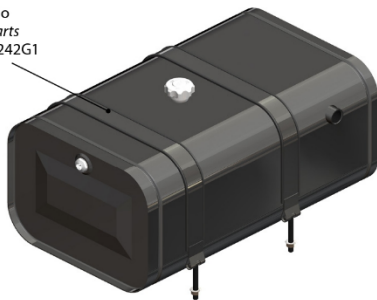

## PB Fam. 24 (320x460)

Serbatoi olio sottocassa  
*Under-body Oil tanks*  
**EASY**

Fam. 24 (320x460)  
60 lt

Codice  
Code

**H1GS2405061**

Materiale: Acciaio con testate imbutite  
Material: Steel tank with deep-drawn heads

Verniciatura: con polvere epossidica grigia (RAL 7021)  
Final coated: with grey epoxy powder (RAL 7021)

Provisti di: tappo di riempimento ventilato  
supporti saldati  
spia livello olio  
Equipped with: breather filler cap  
welded supports  
oil level eye

## PB Fam. 24 (320x460)

Serbatoi olio sottocassa  
*Under-body Oil tanks*  
**EASY**

Fam. 24 (320x460)  
100 lt

Codice  
Code

**H1GS2407570**

Ricambio  
Spare parts  
538200242G1

Materiale: Acciaio con testate imbutite  
Material: Steel tank with deep-drawn heads

Verniciatura: con polvere epossidica grigia (RAL 7021)  
Final coated: with grey epoxy powder (RAL 7021)

Provvisti di: tappo di riempimento ventilato  
fasce di fissaggio  
spia livello olio  
Equipped with: breather filler cap  
fixing straps  
oil level eye