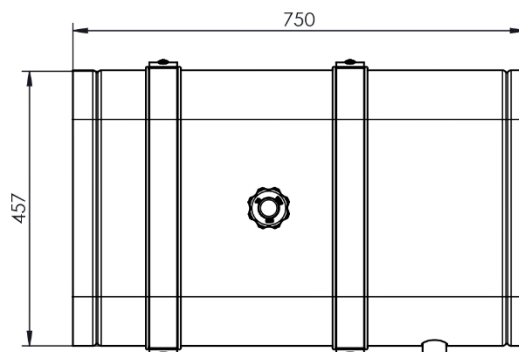

Capacità: 88,2 \* fino a livello olio  
Capacity: 88,2 lt\* until oil level indicator

Peso: 24 Kg  
Weight

**11800600102 : TAPPO / CAP**

Già compreso nel serbatoio. Solo per ricambi  
Already included with the tank. Only for spare part