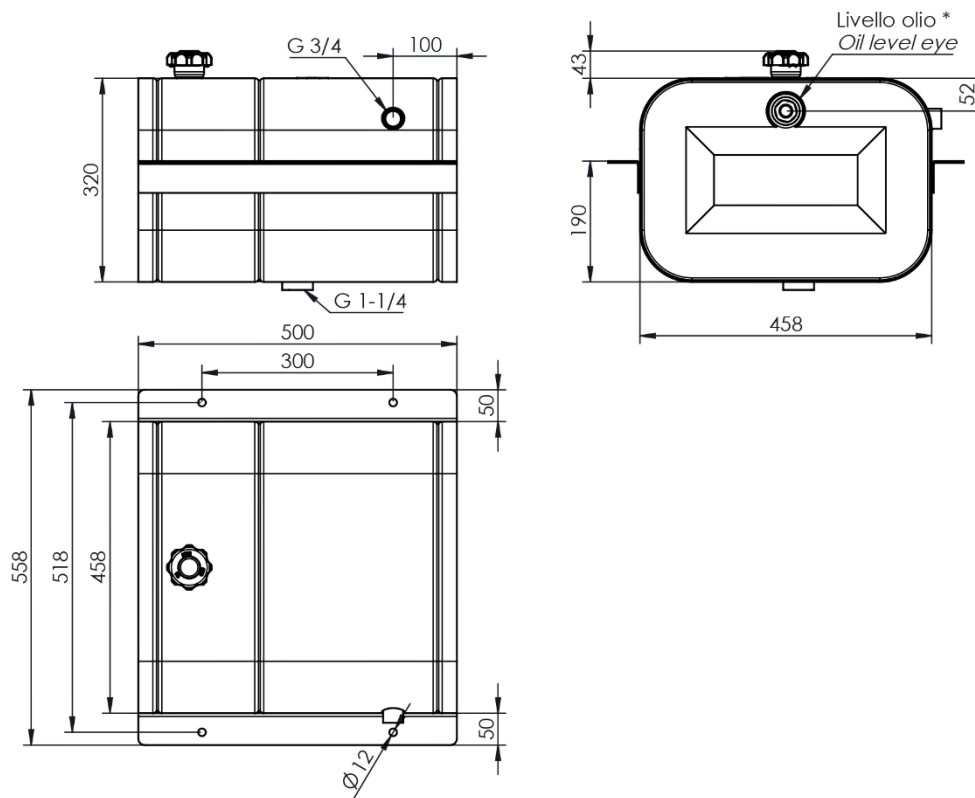

## PB Fam. 24 (320x460)

Serbatoi olio sottocassa  
*Under-body Oil tanks*  
**EASY**

Fam. 24 (320x460)  
60 lt

Codice  
Code

**H1GS2405061**

Materiale: Acciaio con testate imbutite  
Material: Steel tank with deep-drawn heads

Capacità: 58 \* fino a livello olio  
Capacity: 58 lt\* until oil level indicator

Peso: 17 Kg  
Weight

**11800600102 : TAPPO / CAP**

Già compreso nel serbatoio. Solo per ricambi  
Already included with the tank. Only for spare part

## PB Fam. 24 (320x460)

Serbatoi olio sottocassa  
*Under-body Oil tanks*  
**EASY**

Fam. 24 (320x460)  
100 lt

Codice  
Code

**H1GS2407570**

Ricambio  
Spare parts  
538200242G1

Materiale: Acciaio con testate imbutite  
Material: Steel tank with deep-drawn heads

Capacità: 88,2 \* fino a livello olio  
Capacity: 88,2 lt\* until oil level indicator

Peso: 24 Kg  
Weight

**11800600102 : TAPPO / CAP**

Già compreso nel serbatoio. Solo per ricambi  
Already included with the tank. Only for spare part