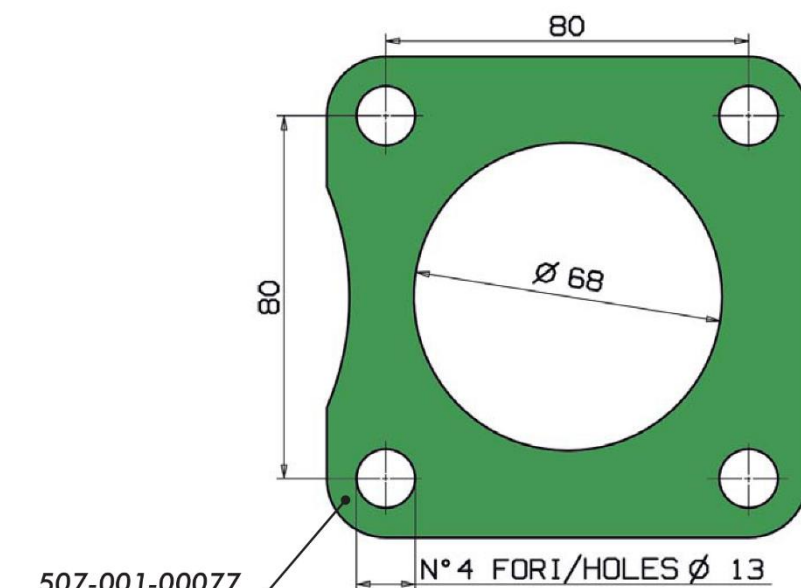

**PB 15400304570**

**COMPONENTI KIT  
DI MONTAGGIO  
MOUNTING KIT PARTS**

**154-003-04570**

501-008-00063  
Rosetta elastica / Washer

502-000-00523  
Vite M12x114  
Screw M12x114

502-005-00582  
Vite M12x50  
Screw M12x50

507-001-00077  
Guarnizione finestra  
Gasket