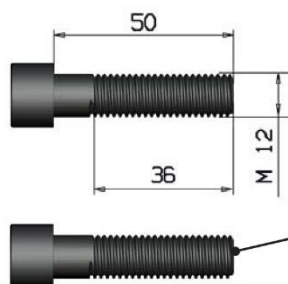

**PB 15400304570**

**COMPONENTI KIT  
DI MONTAGGIO  
MOUNTING KIT PARTS**

**154-003-04570**

501-008-00063  
Rosetta elastica / Washer

502-000-00523  
Vite M12x114  
Screw M12x114

502-005-00582  
Vite M12x50  
Screw M12x50

507-001-00077  
Guarnizione finestra  
Gasket