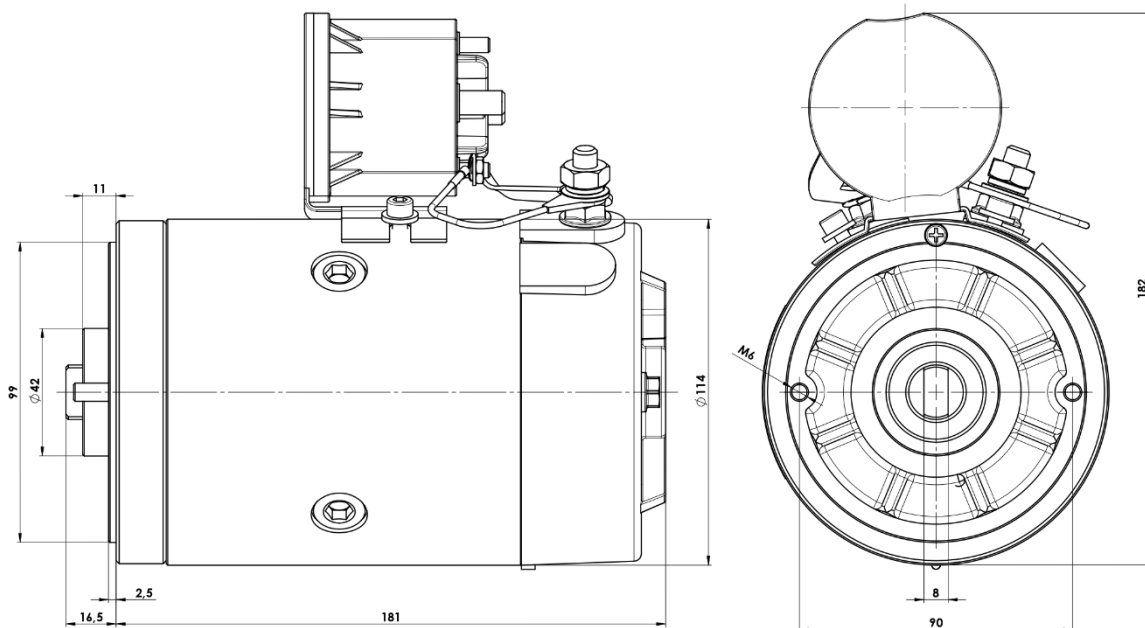

PB 14916500730

Motore elettrico DC 12V 2000W - 24V 3000W
 Electric DC motor 12V 2000W - 24V 3000W

Codice famiglia
 Family code
149

Ingombro / Dimensions

Dati tecnici / Technical features

Motore completo di teleruttore Motor complete with starter switch	Protezione termica Thermo protection	Motore nudo Only motor code	Teleruttore Starter switch		Kit spazzole Brushes kit	Tensione Tension	Potenza Power	Indice protezione Protection index
			80A			V	W	
14916500723	No	14916500105	14917000199		14917000877	12	2000	IP 54
14916500730	No	14916500123	14917000135			24	3000	