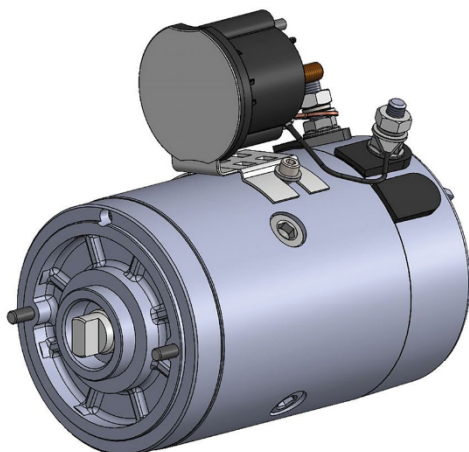

PB 14916500730

Motore elettrico DC 12V 2000W - 24V 3000W
 Electric DC motor 12V 2000W - 24V 3000W

Codice famiglia
 Family code
149

Ingombro / Dimensions

Dati tecnici / Technical features

Motore completo di teleruttore Motor complete with starter switch	Protezione termica Thermo protection	Motore nudo Only motor code	Teleruttore Starter switch		Kit spazzole Brushes kit	Tensione Tension	Potenza Power	Indice protezione Protection index
			80A			V	W	
14916500723	No	14916500105	14917000199		14917000877	12	2000	IP 54
14916500730	No	14916500123	14917000135			24	3000	