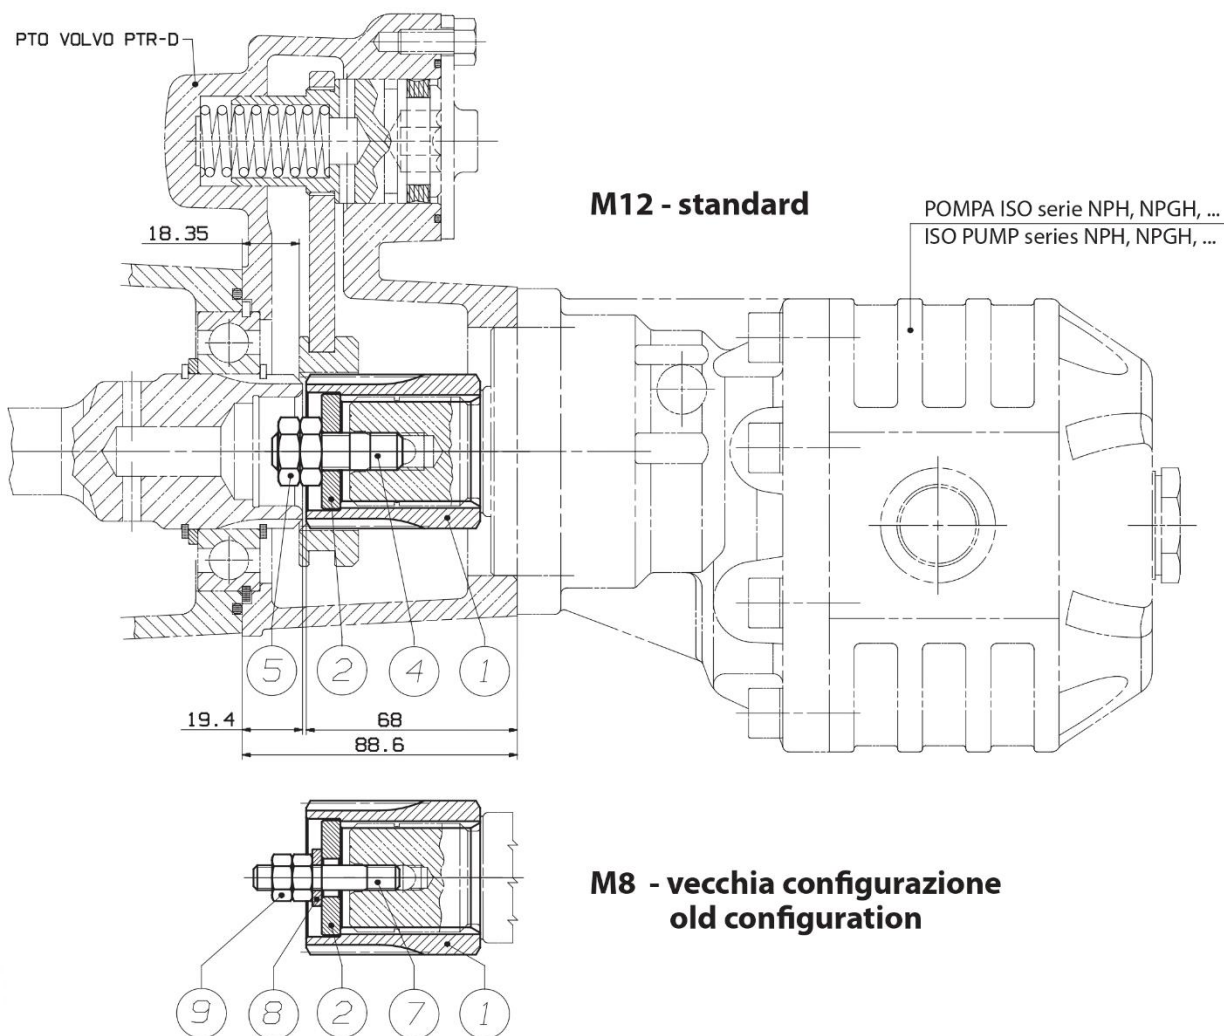

PB 11400011907

**ISTRUZIONE DI MONTAGGIO
APPLICAZIONE
MOUNTING INSTRUCTIONS
FOR ADAPTOR**

**CODICE
CODE**

11400011907

VOLVO PTR-D

9	Dado M8 CH.13 H=6.5 UNI 5588	Nut M8 CH.13 H=6.5 UNI 5588	2
8	Distanziale Ntr. 8.1x18.3x3	Spacer 8.1x18.3x3	1
7	Prigioniero M8x35 UNI 5911-10.9-R12 T47	Stud M8x35 UNI 5911-10.9-R12 T47	1
M 8 - vecchia configurazione / old configuration			

5	Dado M12 CH.19 H=7	Nut M12 CH.19 H=7	2
4	Prigioniero M12x30 UNI 5909-10.9-R12 T42	Stud M12x30 UNI 5909-10.9-R12 T42	1
M 12 - standard			

2	Rondella distanziale	Spacer washer	1
1	Manicotto maschio-femmina	Male/female hub	1
POS.	DESCRIZIONE	DESCRIPTION	Q.