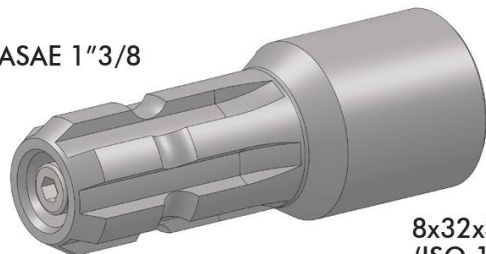

**PB 11400001570**

**APPLICAZIONE MANICOTTO  
ASAE 1"3/8-POMPA ISO  
ADAPTOR ASAE 1"3/8-ISO PUMP**

**CODICE**  
CODE

**11400001570**

Rondella / Washer  
SCHNORR x M12

Vite / Screw  
M12 UNI 5931

Applicare frenafili  
di tipo forte  
Apply high-strength  
loctite

**Montaggio M12**  
**M12 Mounting**

Rondella / Washer  
SCHNORR x M8

Vite / Screw  
M8 UNI 5931

Distanziale / Spacer

Rondella / Washer  
SCHNORR x M12

Applicare frenafili  
di tipo forte  
Apply high-strength  
loctite

ASAE 1"3/8

8x32x36  
(ISO 14)

**Montaggio M8**  
**M8 Mounting**