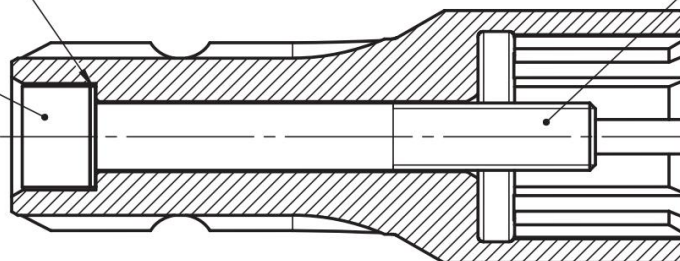

**PB 11400001570**

**APPLICAZIONE MANICOTTO  
ASAE 1"3/8-POMPA ISO  
ADAPTOR ASAE 1"3/8-ISO PUMP**

**CODICE**  
CODE

**11400001570**

Rondella / Washer  
SCHNORR x M12

Vite / Screw  
M12 UNI 5931

Applicare frenafili  
di tipo forte  
Apply high-strength  
loctite

**Montaggio M12**  
**M12 Mounting**

Rondella / Washer  
SCHNORR x M8

Vite / Screw  
M8 UNI 5931

Distanziale / Spacer

Rondella / Washer  
SCHNORR x M12

Applicare frenafili  
di tipo forte  
Apply high-strength  
loctite

ASAE 1"3/8

8x32x36  
(ISO 14)

**Montaggio M8**  
**M8 Mounting**