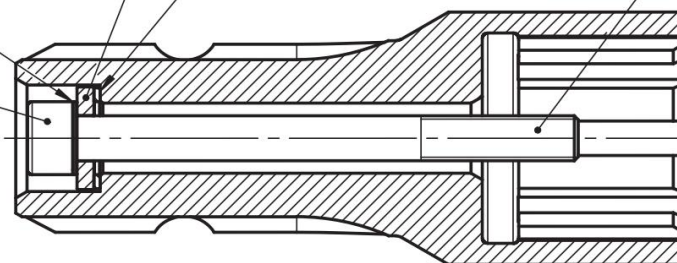

**PB 11400001570**

**APPLICAZIONE MANICOTTO  
ASAE 1"3/8-POMPA ISO  
ADAPTOR ASAE 1"3/8-ISO PUMP**

**CODICE**  
CODE

**11400001570**

Rondella / Washer  
SCHNORR x M12

Vite / Screw  
M12 UNI 5931

Applicare frenafili  
di tipo forte  
Apply high-strength  
loctite

**Montaggio M12**  
**M12 Mounting**

Rondella / Washer  
SCHNORR x M8

Vite / Screw  
M8 UNI 5931

Distanziale / Spacer

Rondella / Washer  
SCHNORR x M12

Applicare frenafili  
di tipo forte  
Apply high-strength  
loctite

ASAE 1"3/8

8x32x36  
(ISO 14)

**Montaggio M8**  
**M8 Mounting**