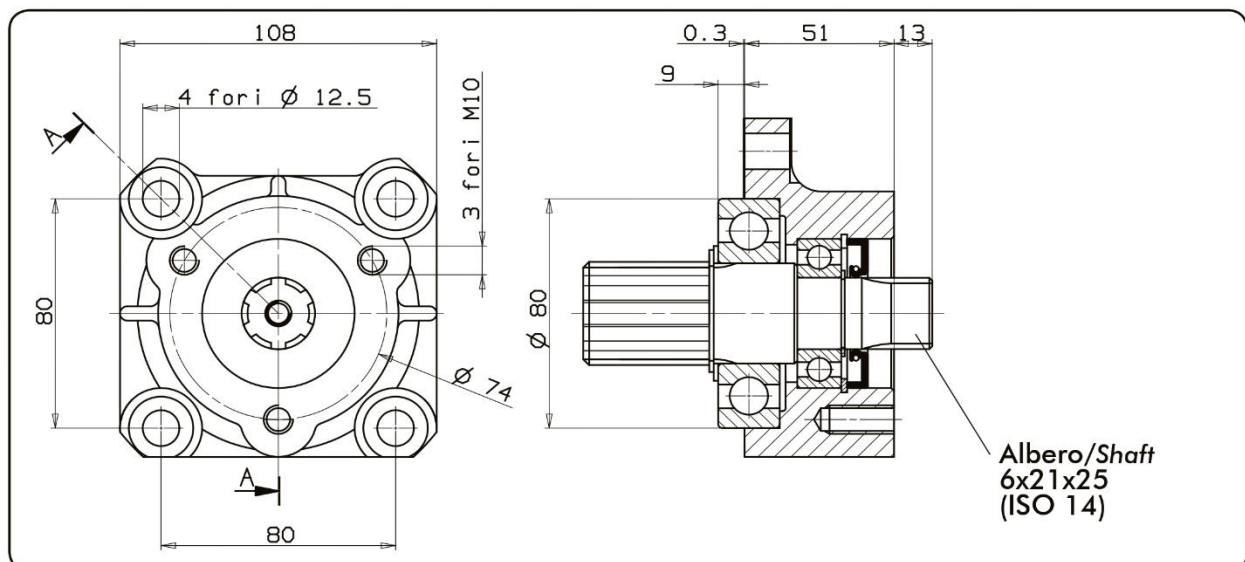

**PB 09902800135**

**ADATTATORE PER PTO ISO  
NON SUPPORTATE  
ADAPTOR FOR ISO PTO  
WITHOUT BEARINGS**

**CODICE  
CODE**

**99-28-135**

**Versione / Version 13 - UNI  
Coppia max. / Max torque 300 Nm**