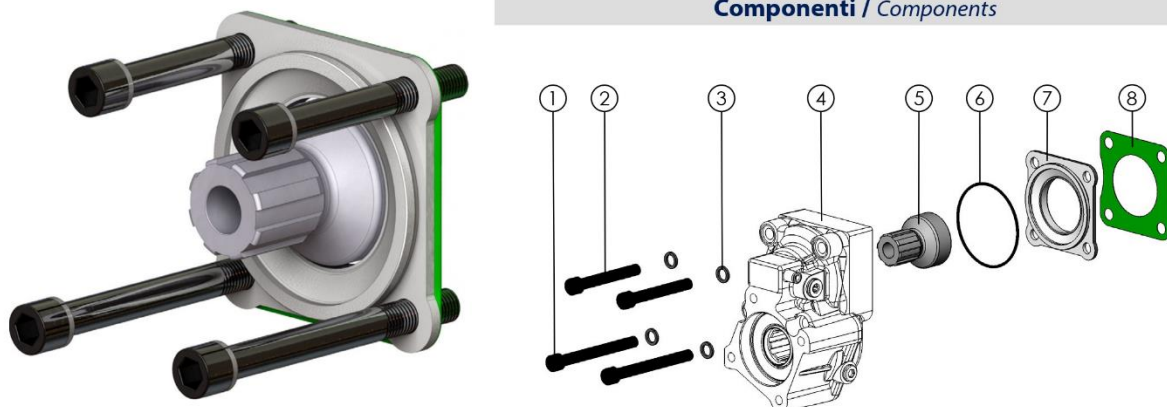

PB 09704210059

Kit di montaggio
Mounting kit
Cambio/Gearbox EATON-E, MERCEDES, VOLVO, ZF, ZF-US

09704210059

PTO 012041/042/
 043/044

Componenti / Components

Pos.	Q.	Descrizione / Description	
1	2	Vite TCE speciale M12x114	Screw TCE M12x114
2	2	Vite TCE M12x90	Screw TCE M12x90
3	4	Rondella elastica	Washer
4	1	PTO - non inclusa nel kit	PTO-not included in the kit
5	1	Ingranaggio spostabile	Sliding gear
6	1	Guarnizione OR	O-Ring
7	1	Flangia	Flange
8	1	Guarnizione finestra	Window gasket

Spazio disponibile per applicazioni

Prop shaft clearance

Ottimale <i>Optimum position</i>	Possibile <i>Possible position</i>	Sconsigliato <i>Unadvised position</i>
<p>GIUNTO PROP SHAFT</p> <p>Ø180</p> <p>R56</p> <p>SOLO PER IMPIEGHI CARDANICI Only for cardanic use</p>	<p>GIUNTO PROP SHAFT</p> <p>Ø180</p> <p>R129</p>	<p>GIUNTO PROP SHAFT</p> <p>R92</p> <p>Ø180</p>