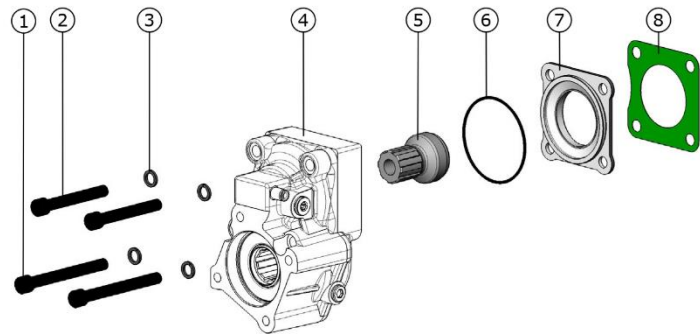

**PB 09704210013**

Kit di montaggio  
 Mounting kit  
**Cambio/Gearbox ZF ECOLITE**

**09704210013**

PTO 012041/042/  
 043/044

**Componenti / Components**

Pos.	Q.	Descrizione / Description	
1	2	Vite TCE speciale M12x114	Screw TCE M12x114
2	2	Vite TCE M12x90	Screw TCE M12x90
3	4	Rondella elastica	Washer
4	1	PTO - non inclusa nel kit	PTO-not included in the kit
5	1	Ingranaggio spostabile	Sliding gear
6	1	Guarnizione OR	O-Ring
7	1	Flangia	Flange
8	1	Guarnizione finestra	Window gasket

**Spazio disponibile per applicazioni**  
 Prop shaft clearance

Ottimale Optimum position	Possibile Possible position	Sconsigliato Unadvised position
<p>GIUNTO PROP SHAFT  <math>\phi 120</math>              R80</p>	<p>GIUNTO PROP SHAFT  <math>\phi 120</math>              R132.5</p>	<p>Il montaggio dell'interruttore non è possibile              It is not possible to mount the switch</p> <p>R80  <math>\phi 120</math>              GIUNTO PROP SHAFT</p>