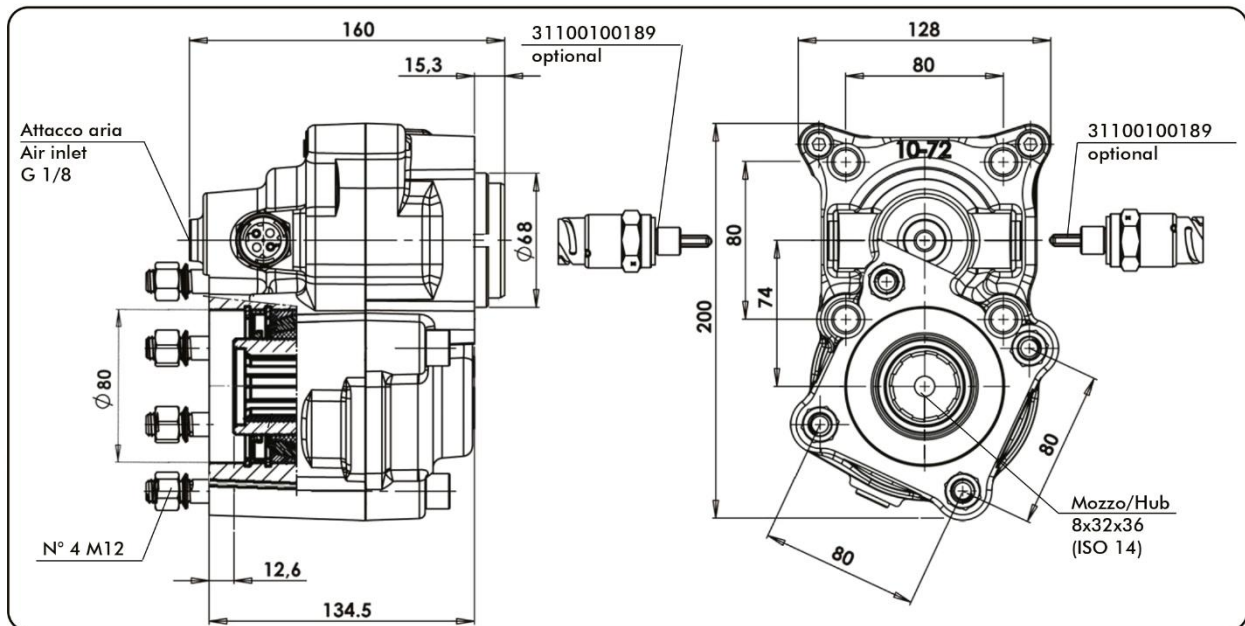

**PB 01007320178**

**PRESA DI FORZA A  
COMANDO PNEUMATICO  
"POWERFUL EVO"  
PNEUMATIC CLUTCH  
POWER TAKE-OFF  
"POWERFUL EVO"**

**CODICE PTO**  
PTO CODE

**01007220179  
01007320178  
01007420177**

**CAMBIO**  
GEARBOX

**EATON - VOLVO  
MERCEDES - ZF**

**01007220179  
01007320178**

**01007420177**

Codice PTO PTO code	Versione Version	Rapporto interno Internal ratio	Giri pto a 1000 giri motore Pto ratio@1000 eng.rpm	Coppia massima Max torque	Lato montaggio Mounting side	Uscita Output	Rotazione Rotation	Kit di montaggio Mounting kit	Peso Weight
<b>01007220179</b>	17	1:1,53	Vedi indice See index	500	Poster. Rear	Poster. Rear	Ant. Acw	Vedi indice See index	8,6
<b>01007320178</b>		1:1,25							
<b>01007420177</b>		1:1							