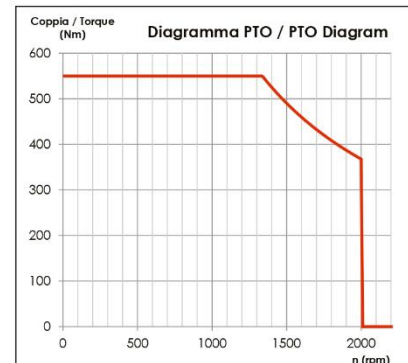

**PB 01007320178**

**PRESA DI FORZA A  
COMANDO PNEUMATICO  
"POWERFUL EVO"  
PNEUMATIC CLUTCH  
POWER TAKE-OFF  
"POWERFUL EVO"**

**CODICE PTO**  
PTO CODE

**01007220179  
01007320178  
01007420177**

**CAMBIO**  
GEARBOX

**EATON - VOLVO  
MERCEDES - ZF**

**01007220179  
01007320178**

**01007420177**

Codice PTO PTO code	Versione Version	Rapporto interno Internal ratio	Giri pto a 1000 giri motore Pto ratio@1000 eng.rpm	Coppia massima Max torque	Lato montaggio Mounting side	Uscita Output	Rotazione Rotation	Kit di montaggio Mounting kit	Peso Weight
<b>01007220179</b>	17	1:1,53	Vedi indice See index	500	Poster. Rear	Poster. Rear	Ant. Acw	Vedi indice See index	8,6
<b>01007320178</b>		1:1,25							
<b>01007420177</b>		1:1							