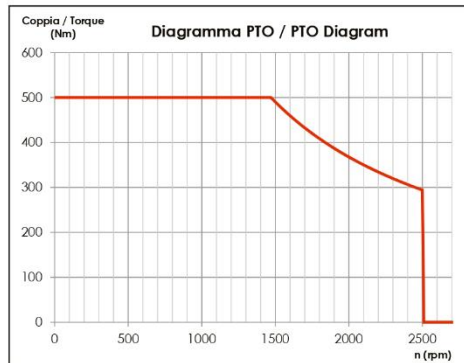

**PB 01007320178**

**PRESA DI FORZA A  
COMANDO PNEUMATICO  
"POWERFUL EVO"  
PNEUMATIC CLUTCH  
POWER TAKE-OFF  
"POWERFUL EVO"**

**CODICE PTO**  
PTO CODE

**01007220179  
01007320178  
01007420177**

**CAMBIO**  
GEARBOX

**EATON - VOLVO  
MERCEDES - ZF**

**01007220179  
01007320178**

**01007420177**

Codice PTO PTO code	Versione Version	Rapporto interno Internal ratio	Giri pto a 1000 giri motore Pto ratio@1000 eng.rpm	Coppia massima Max torque	Lato montaggio Mounting side	Uscita Output	Rotazione Rotation	Kit di montaggio Mounting kit	Peso Weight
<b>01007220179</b>	17	1:1,53	Vedi indice See index	500	Poster. Rear	Poster. Rear	Ant. Acw	Vedi indice See index	8,6
<b>01007320178</b>		1:1,25							
<b>01007420177</b>		1:1							