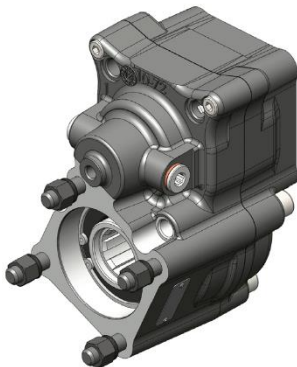

**PB 01007320178**

**PRESA DI FORZA A  
COMANDO PNEUMATICO  
"POWERFUL EVO"  
PNEUMATIC CLUTCH  
POWER TAKE-OFF  
"POWERFUL EVO"**

**CODICE PTO**  
PTO CODE

**01007220179  
01007320178  
01007420177**

**CAMBIO**  
GEARBOX

**EATON - VOLVO  
MERCEDES - ZF**

**01007220179  
01007320178**

**01007420177**

Codice PTO PTO code	Versione Version	Rapporto interno Internal ratio	Giri pto a 1000 giri motore Pto ratio@1000 eng.rpm	Coppia massima Max torque	Lato montaggio Mounting side	Uscita Output	Rotazione Rotation	Kit di montaggio Mounting kit	Peso Weight
<b>01007220179</b>	17	1:1,53	Vedi indice See index	500	Poster. Rear	Poster. Rear	Ant. Acw	Vedi indice See index	8,6
<b>01007320178</b>		1:1,25							
<b>01007420177</b>		1:1							