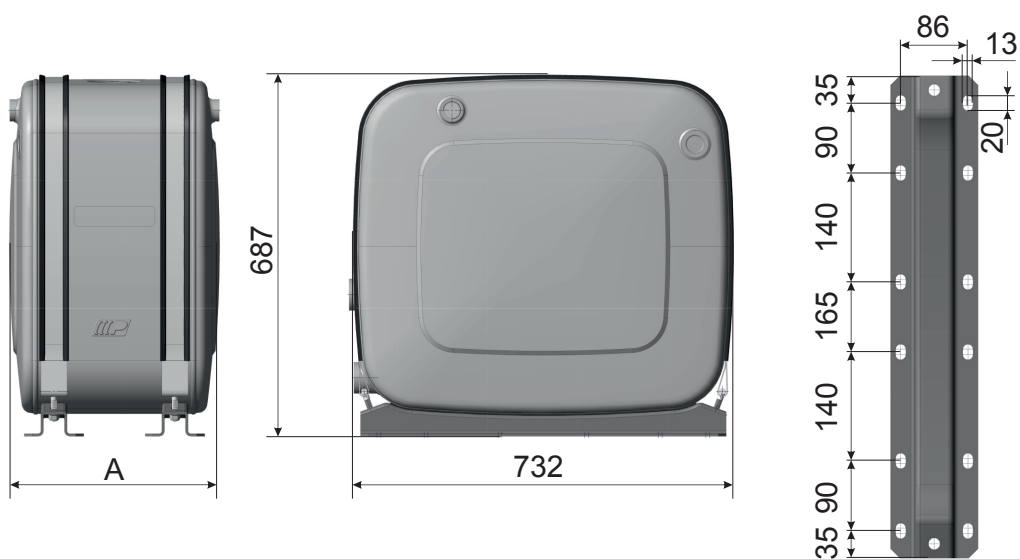

## 63/70 SIDE MOUNTING

### Mounting specifics

A (mm)	Level indicator capacity (l)
300	093
350	109
400	126
450	143
500	160
600	194