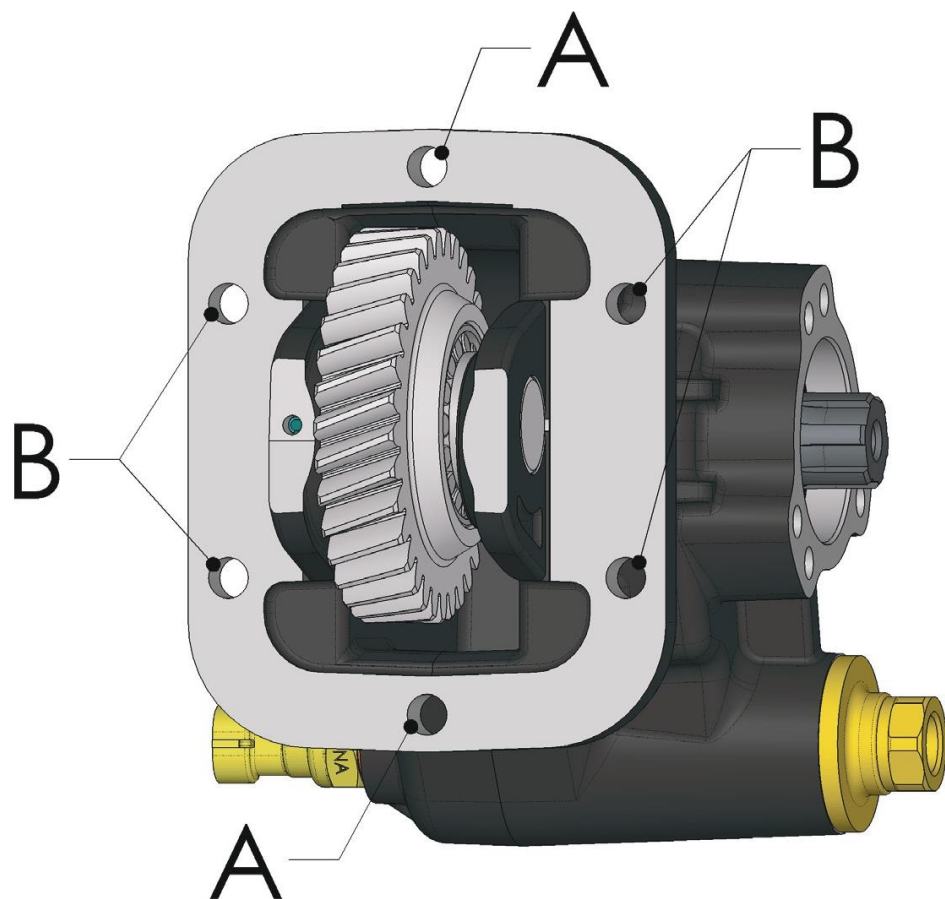

MI 15400303240

ISTRUZIONI DI MONTAGGIO MOUNTING INSTRUCTIONS

CODICE KIT
CODE KIT **15400303240**

A : Prigionieri / Stud M10 L=45

B : Prigionieri / Stud M10 L=40