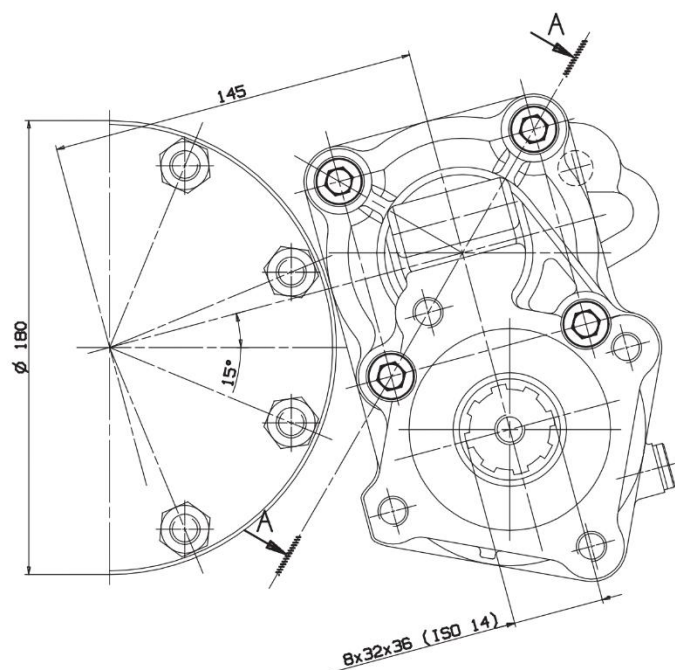

MI 09704210095

ISTRUZIONI DI MONTAGGIO
ASSEMBLY INSTRUCTIONS

CODICE KIT
KIT CODE

09704210095

POWERFUL ZF AS TRONIC+INT

In fase di montaggio ACCERTARSI CHE
LE 4 VITI TCE M 12 NON SI BLOCCINO
IN FONDO AL FORO FILETTATO DEL CAMBIO.
While mounting please check that the 4 screws TCE
M12 are not stuck at the end of the
threaded hole of the plate.