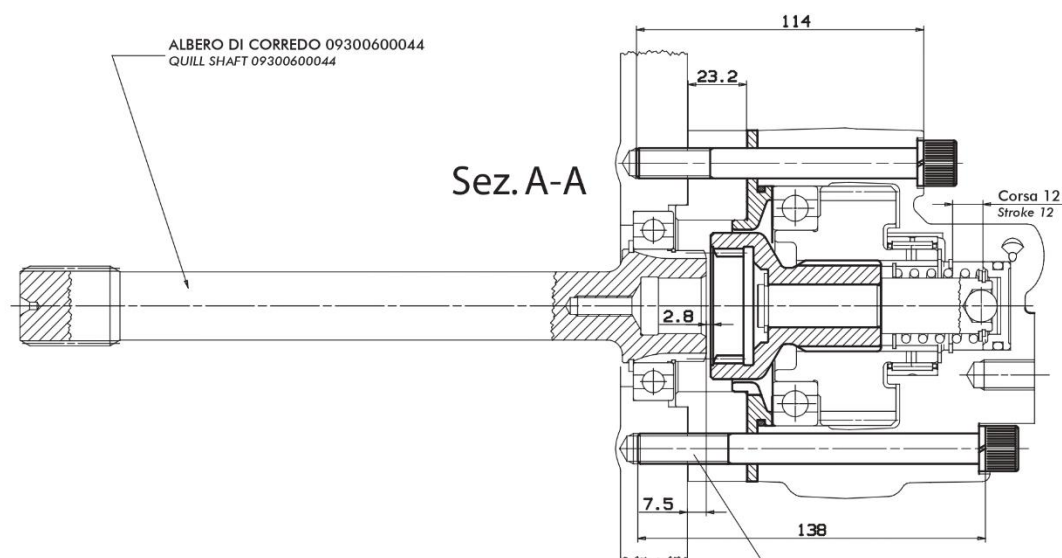

MI 09704210095

ISTRUZIONI DI MONTAGGIO
ASSEMBLY INSTRUCTIONS

CODICE KIT
KIT CODE

09704210095

POWERFUL ZF AS TRONIC+INT

In fase di montaggio ACCERTARSI CHE
LE 4 VITI TCE M 12 NON SI BLOCCINO
IN FONDO AL FORO FILETTATO DEL CAMBIO.
While mounting please check that the 4 screws TCE
M12 are not stuck at the end of the
threaded hole of the plate.