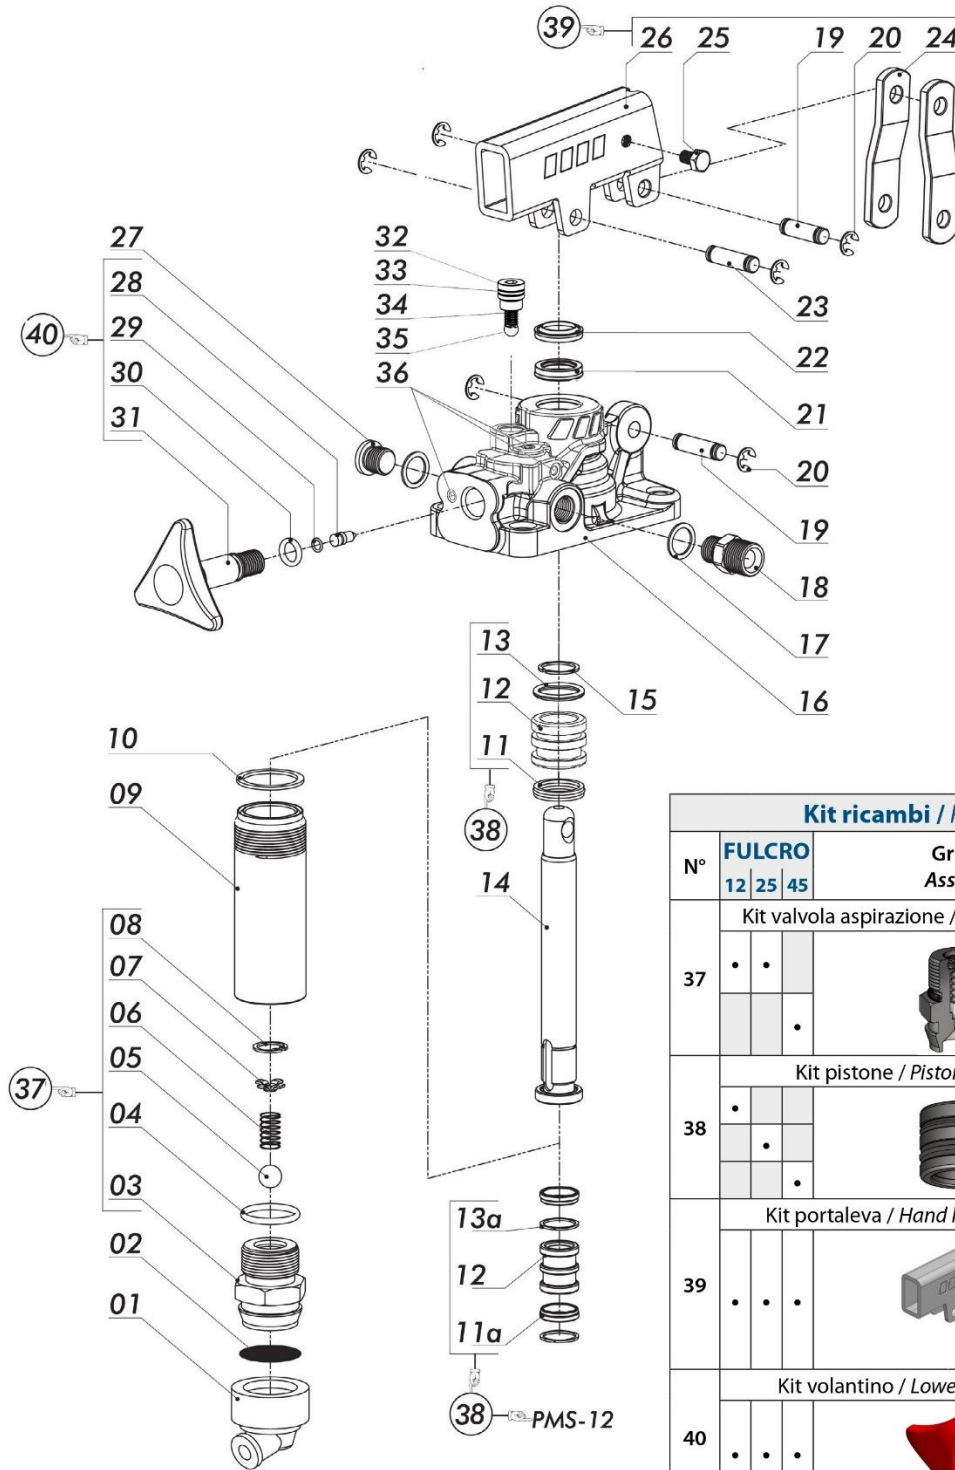

EXPLODED VIEW PMS 12-25-45

Schema ricambio / Spare parts

Kit ricambi / Kit's				
N°	FULCRO			Gruppo Assembly
	12	25	45	
37	Kit valvola aspirazione / Suction valve kit			
	•	•		
38	Kit pistone / Piston assembly			
	•	•		
39	Kit portaleva / Hand lever holder kit			
	•	•	•	
40	Kit volantino / Lowering valve kit			
	•	•	•	