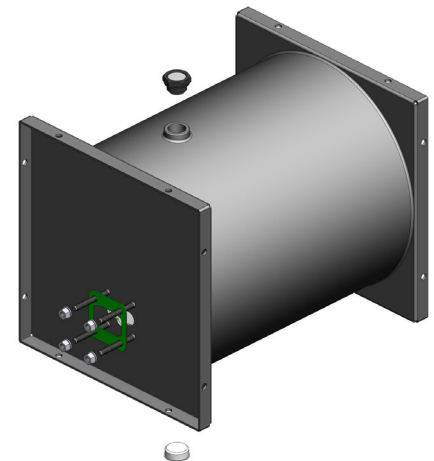

13549800157
lt. 15

Codice/Code	Descrizione/Description	Q.
50100700064	Rondella piana per M8 DIN 126 - ISO 7091 / Washer for M8	4
50500300015	Dado M8 UNI5587 / Nut M8	4
50700300235	Guarnizione FP-FM-FE / Gasket	1
50900500015	Tappo sfiato G3/4 con 2 fori / Plug G3/4" with two holes	1
50900600354	Tappo D.E. 25mm / Plug	1
51300100314	Targhetta autoadesiva / Decal	1
51400211158	Serbatoio 15 litri / Tank 15 litres	1

13549810306
lt. 30

Codice/Code	Descrizione/Description	Q.
50100700064	Rondella piana per M8 DIN 126 - ISO 7091 / Washer for M8	4
50500300015	Dado M8 UNI5587 / Nut M8	4
50700300235	Guarnizione FP-FM-FE / Gasket	1
50900500015	Tappo sfiato G3/4 con 2 fori / Plug G3/4" with two holes	1
50900600372	Tappo D.E. 31mm / Plug	1
51300100314	Targhetta autoadesiva / Decal	1
51400211327	Serbatoio 30 litri / Tank 30 litres	1