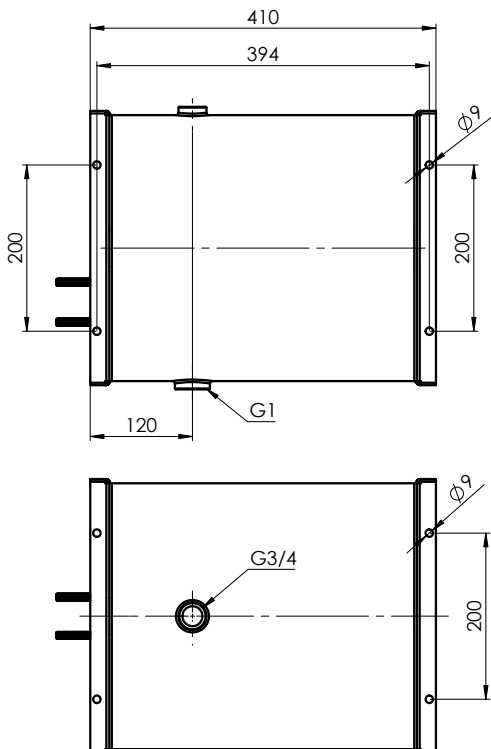

13549800157
lt. 15

Codice/Code	Descrizione/Description	Q.
50100700064	Rondella piana per M8 DIN 126 - ISO 7091 / Washer for M8	4
50500300015	Dado M8 UNI5587 / Nut M8	4
50700300235	Guarnizione FP-FM-FE / Gasket	1
50900500015	Tappo sfiato G3/4 con 2 fori / Plug G3/4" with two holes	1
50900600354	Tappo D.E. 25mm / Plug	1
51300100314	Targhetta autoadesiva / Decal	1
51400211158	Serbatoio 15 litri / Tank 15 litres	1

13549810306
lt. 30

Codice/Code	Descrizione/Description	Q.
50100700064	Rondella piana per M8 DIN 126 - ISO 7091 / Washer for M8	4
50500300015	Dado M8 UNI5587 / Nut M8	4
50700300235	Guarnizione FP-FM-FE / Gasket	1
50900500015	Tappo sfiato G3/4 con 2 fori / Plug G3/4" with two holes	1
50900600372	Tappo D.E. 31mm / Plug	1
51300100314	Targhetta autoadesiva / Decal	1
51400211327	Serbatoio 30 litri / Tank 30 litres	1