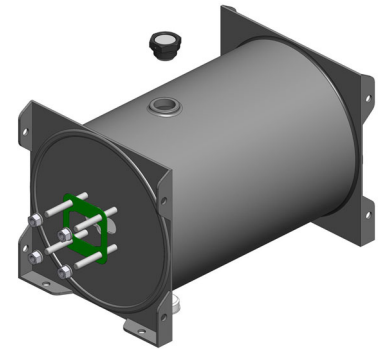

13549800157
lt. 15

Codice/Code	Descrizione/Description	Q.
50100700064	Rondella piana per M8 DIN 126 - ISO 7091 / Washer for M8	4
50500300015	Dado M8 UNI5587 / Nut M8	4
50700300235	Guarnizione FP-FM-FE / Gasket	1
50900500015	Tappo sfiato G3/4 con 2 fori / Plug G3/4" with two holes	1
50900600354	Tappo D.E. 25mm / Plug	1
51300100314	Targhetta autoadesiva / Decal	1
51400211158	Serbatoio 15 litri / Tank 15 litres	1

13549810306
lt. 30

Codice/Code	Descrizione/Description	Q.
50100700064	Rondella piana per M8 DIN 126 - ISO 7091 / Washer for M8	4
50500300015	Dado M8 UNI5587 / Nut M8	4
50700300235	Guarnizione FP-FM-FE / Gasket	1
50900500015	Tappo sfiato G3/4 con 2 fori / Plug G3/4" with two holes	1
50900600372	Tappo D.E. 31mm / Plug	1
51300100314	Targhetta autoadesiva / Decal	1
51400211327	Serbatoio 30 litri / Tank 30 litres	1