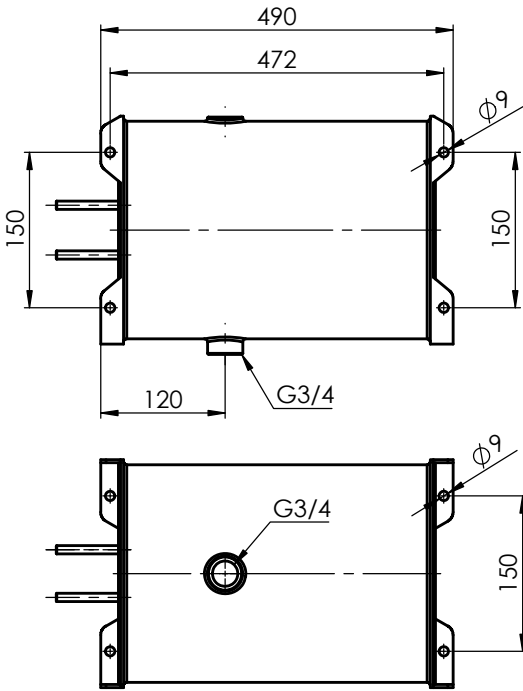

13549800157
lt. 15

Codice/Code	Descrizione/Description	Q.
50100700064	Rondella piana per M8 DIN 126 - ISO 7091 / Washer for M8	4
50500300015	Dado M8 UNI5587 / Nut M8	4
50700300235	Guarnizione FP-FM-FE / Gasket	1
50900500015	Tappo sfiato G3/4 con 2 fori / Plug G3/4" with two holes	1
50900600354	Tappo D.E. 25mm / Plug	1
51300100314	Targhetta autoadesiva / Decal	1
51400211158	Serbatoio 15 litri / Tank 15 litres	1

13549810306
lt. 30

Codice/Code	Descrizione/Description	Q.
50100700064	Rondella piana per M8 DIN 126 - ISO 7091 / Washer for M8	4
50500300015	Dado M8 UNI5587 / Nut M8	4
50700300235	Guarnizione FP-FM-FE / Gasket	1
50900500015	Tappo sfiato G3/4 con 2 fori / Plug G3/4" with two holes	1
50900600372	Tappo D.E. 31mm / Plug	1
51300100314	Targhetta autoadesiva / Decal	1
51400211327	Serbatoio 30 litri / Tank 30 litres	1