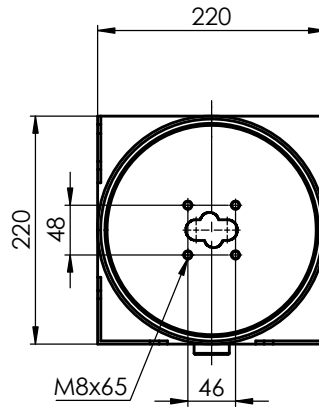

13549800157
lt. 15

Codice/Code	Descrizione/Description	Q.
50100700064	Rondella piana per M8 DIN 126 - ISO 7091 / Washer for M8	4
50500300015	Dado M8 UNI5587 / Nut M8	4
50700300235	Guarnizione FP-FM-FE / Gasket	1
50900500015	Tappo sfiato G3/4 con 2 fori / Plug G3/4" with two holes	1
50900600354	Tappo D.E. 25mm / Plug	1
51300100314	Targhetta autoadesiva / Decal	1
51400211158	Serbatoio 15 litri / Tank 15 litres	1

13549810306
lt. 30

Codice/Code	Descrizione/Description	Q.
50100700064	Rondella piana per M8 DIN 126 - ISO 7091 / Washer for M8	4
50500300015	Dado M8 UNI5587 / Nut M8	4
50700300235	Guarnizione FP-FM-FE / Gasket	1
50900500015	Tappo sfiato G3/4 con 2 fori / Plug G3/4" with two holes	1
50900600372	Tappo D.E. 31mm / Plug	1
51300100314	Targhetta autoadesiva / Decal	1
51400211327	Serbatoio 30 litri / Tank 30 litres	1