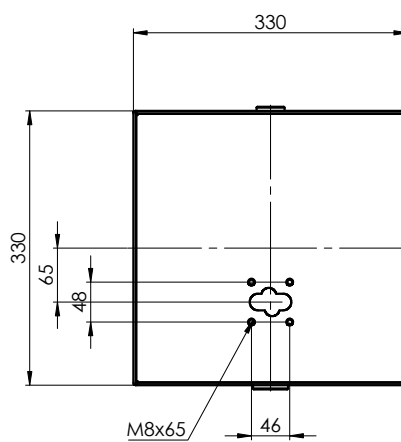

13549800157
lt. 15

Codice/Code	Descrizione/Description	Q.
50100700064	Rondella piana per M8 DIN 126 - ISO 7091 / Washer for M8	4
50500300015	Dado M8 UNI5587 / Nut M8	4
50700300235	Guarnizione FP-FM-FE / Gasket	1
50900500015	Tappo sfiato G3/4 con 2 fori / Plug G3/4" with two holes	1
50900600354	Tappo D.E. 25mm / Plug	1
51300100314	Targhetta autoadesiva / Decal	1
51400211158	Serbatoio 15 litri / Tank 15 litres	1

13549810306
lt. 30

Codice/Code	Descrizione/Description	Q.
50100700064	Rondella piana per M8 DIN 126 - ISO 7091 / Washer for M8	4
50500300015	Dado M8 UNI5587 / Nut M8	4
50700300235	Guarnizione FP-FM-FE / Gasket	1
50900500015	Tappo sfiato G3/4 con 2 fori / Plug G3/4" with two holes	1
50900600372	Tappo D.E. 31mm / Plug	1
51300100314	Targhetta autoadesiva / Decal	1
51400211327	Serbatoio 30 litri / Tank 30 litres	1