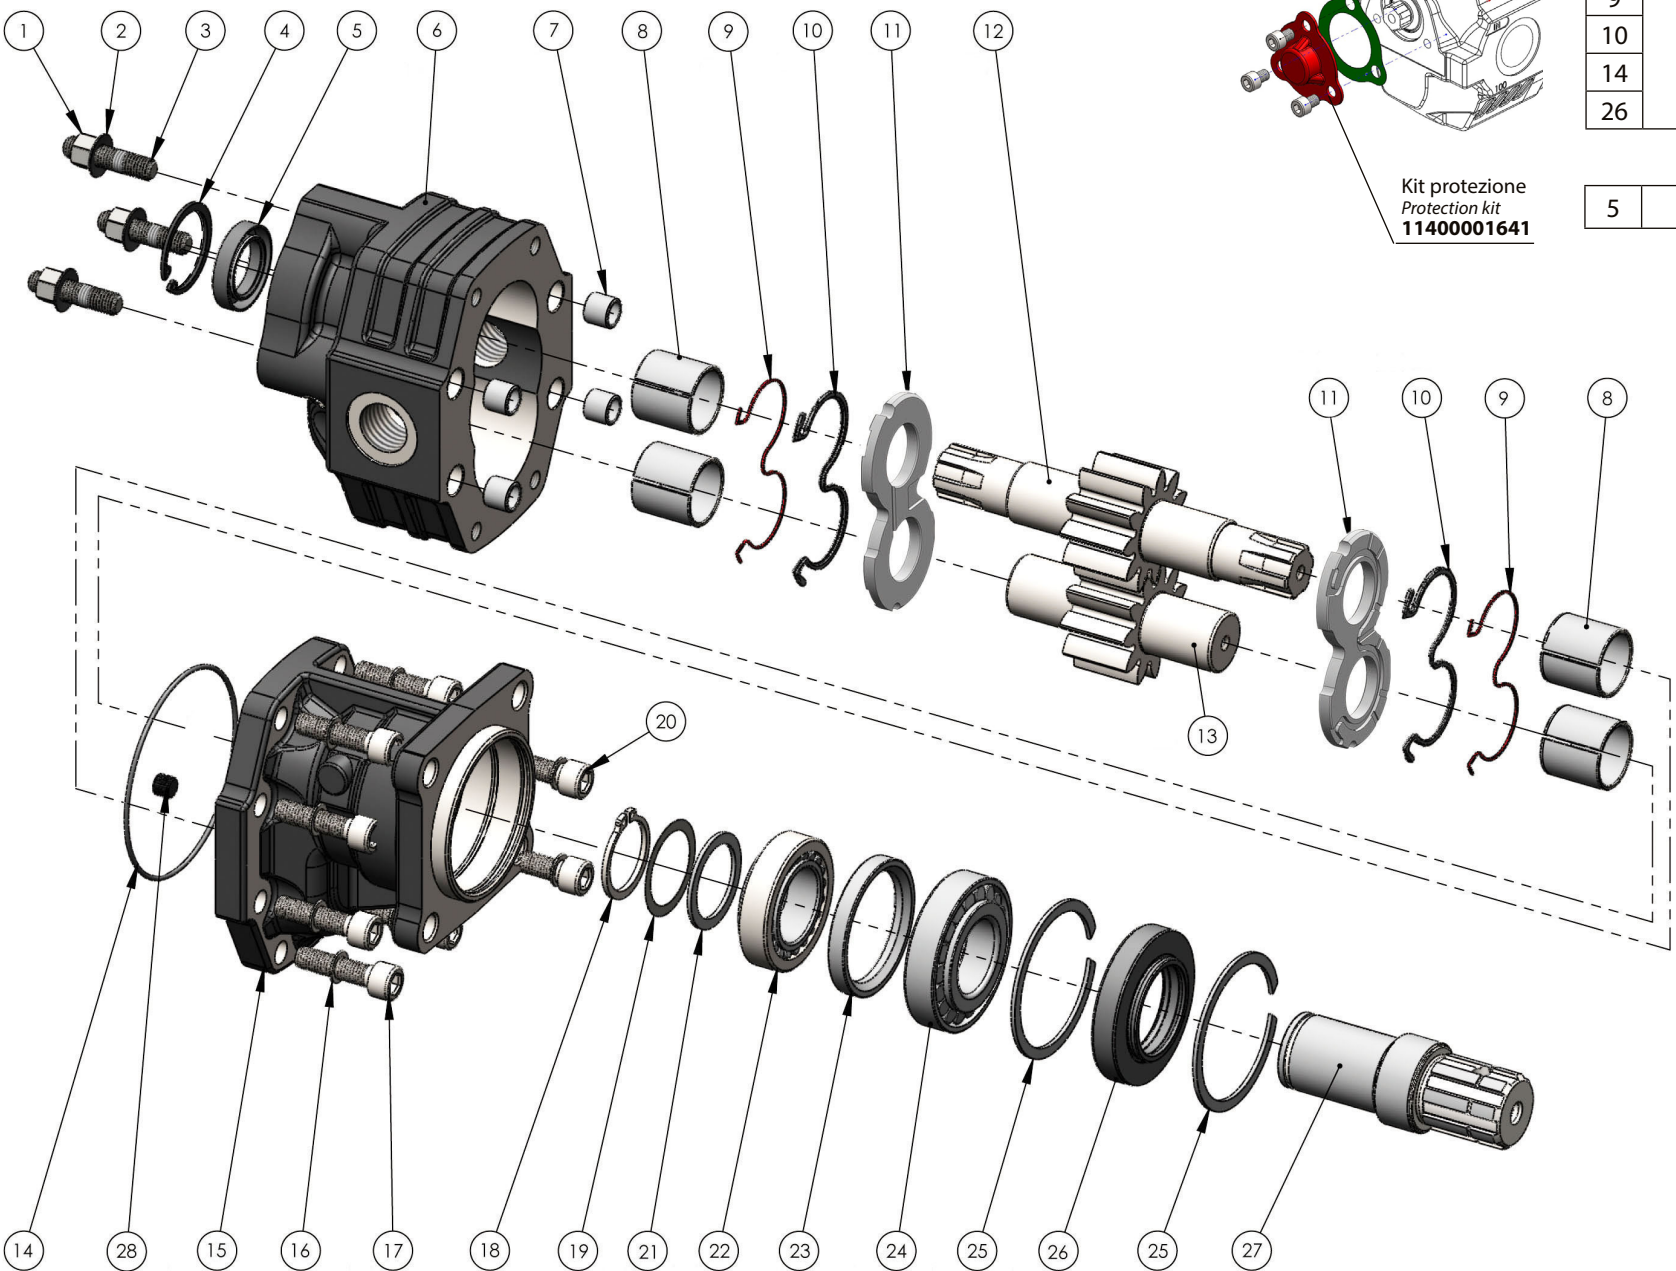

Kit guarnizioni / Seal Kit

9	10590000197
10	
14	
26	

+

5	50602425401
---	-------------

Kit protezione
Protection kit
11400001641

N°	17	22	27	34	43	51	61	73	82	Codice/Code	Descrizione / Description	Q.		
1	50500400014	Dado M10 CH14 H10 Nut M10 CH14 H10	3		
2	50101800105	Rondella elastica Washer	3		
3	50300400198	Prigioniero M10x30 Stud bolt M10x30	3		
4	50100100373	Anello elastico Circlip	1		
5	50602425401	Guarnizione paraolio Oil seal	1		
6	51700900175	Corpo pompa Gear housing	1		
	51700900228				
	51700900273				
	51700900344				
	51700900433				
	51700900513				
	51700900611				
7	50100300282	Spine forate di centraggio 14x12.5 Pins 14x12.5	4		
8	53300400033	Boccola autolub. 28x32x30 Bushing 28x32x30	4		
9	50600001097	Guarnizione antiestrusione Back-up ring	2		
10	50600001088	Guarnizione per rasamento Thrust plate seal	2		
11	51001000293	Rasamento ad occhiale Thrust plate	2		
12	52302200176	Albero dentato conduttore Drive shaft	1		
	52302200229				
	52302200274				
	52302200345				
	52302200434				
	52302200514				
	52302200612				
13	52302200710	Albero dentato condotto Albero dentato condotto	1		
	52302200827				
	52302400174				
	52302400227				
	52302400272				
	52302400343				
	52302400432				
14	52302400512	Albero dentato condotto Albero dentato condotto	1		
15	52302400610				
16	52302400736				
17	52302400825				
18	50600001579			Guarnizione OR O-Ring	1
19	51800300116			Coperchio anteriore Mounting cover	1
20	50102000101			Rondella elastica Washer	8
17	50200400574	Vite TCE M10x40 Screw M10x40	8		
			4		
18	50100001355	Anello seeger Seeger ring	1		
19	52900700226	Rondella speciale 45x32x0,2 Special washer 45x35x0,2	1		
20	50200400565	Vite TCE M10x35 Screw M10x35	4		
21	52900700208	Rondella speciale 45x35x2 Special washer 45x35x2	1		
22	51000200202	Cuscinetto a rulli conici 35x62x18 Tapered roller bearing 35x62x18	1		
23	53000400164	Distanziale 52x64,2x8,25 Spacer 52x64,2x8,25	1		
24	51000200211	Cuscinetto a rulli conici 35x72x18,25 Tapered roller bearing 35x72x18,25	1		
25	50100002729	Anello elastico Circlip	2		
26	50600842723	Guarnizione paraolio Oil seal	1		
27	11400500147	Manicotto Coupling	1		
28	50401000063	Grano conico 1/8" Plug 1/8"	1		