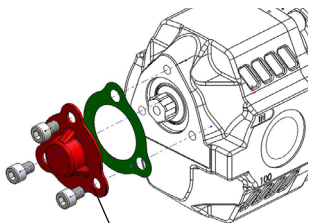

Kit guarnizioni / Seal Kit

9	10590000197
10	
14	
26	

+

5	50602425401
---	-------------

Kit protezione
Protection kit
11400001641

N°	17	22	27	34	43	51	61	73	82	Codice/Code	Descrizione / Description	Q.		
1	50500400014	Dado M10 CH14 H10 Nut M10 CH14 H10	3		
2	50101800105	Rondella elastica Washer	3		
3	50300400198	Prigioniero M10x30 Stud bolt M10x30	3		
4	50100100373	Anello elastico Circlip	1		
5	50602425401	Guarnizione paraolio Oil seal	1		
6	51700900175	Corpo pompa Gear housing	1		
	51700900228				
	51700900273				
	51700900344				
	51700900433				
	51700900513				
	51700900611				
7	50100300282	Spine forate di centraggio 14x12.5 Pins 14x12.5	4		
8	53300400033	Boccola autolub. 28x32x30 Bushing 28x32x30	4		
9	50600001097	Guarnizione antiestrusione Back-up ring	2		
10	50600001088	Guarnizione per rasamento Thrust plate seal	2		
11	51001000293	Rasamento ad occhiale Thrust plate	2		
12	52302200176	Albero dentato conduttore Drive shaft	1		
	52302200229				
	52302200274				
	52302200345				
	52302200434				
	52302200514				
	52302200612				
13	52302200710	Albero dentato condotto Albero dentato condotto	1		
	52302200827				
	52302400174				
	52302400227				
	52302400272				
	52302400343				
	52302400432				
14	52302400512	Albero dentato condotto Albero dentato condotto	1		
15	52302400610				
16	52302400736				
17	52302400825				
18	50600001579			Guarnizione OR O-Ring	1
19	51800300116			Coperchio anteriore Mounting cover	1
20	50102000101			Rondella elastica Washer	8
17	50200400574	Vite TCE M10x40 Screw M10x40	8		
			4		
18	50100001355	Anello seeger Seeger ring	1		
19	52900700226	Rondella speciale 45x32x0,2 Special washer 45x35x0,2	1		
20	50200400565	Vite TCE M10x35 Screw M10x35	4		
21	52900700208	Rondella speciale 45x35x2 Special washer 45x35x2	1		
22	51000200202	Cuscinetto a rulli conici 35x62x18 Tapered roller bearing 35x62x18	1		
23	53000400164	Distanziale 52x64,2x8,25 Spacer 52x64,2x8,25	1		
24	51000200211	Cuscinetto a rulli conici 35x72x18,25 Tapered roller bearing 35x72x18,25	1		
25	50100002729	Anello elastico Circlip	2		
26	50600842723	Guarnizione paraolio Oil seal	1		
27	11400500147	Manicotto Coupling	1		
28	50401000063	Grano conico 1/8" Plug 1/8"	1		